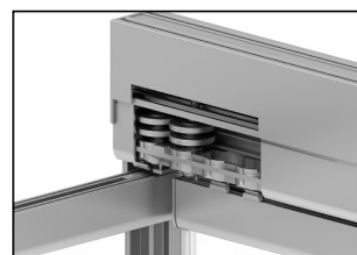

ESPECIFICACIONES TÉCNICAS

- Cortina abatible sin perfiles verticales con hojas independientes en cristal templado de 10mm.
- Sistema para cerramiento destinado a optimizar espacios del hogar o negocio proporcionando:

Visión panorámica

Amplitud y aislamiento (térmico y acústico)

- Adaptabilidad a formas complejas.
- Vidrio atornillado a la perfilera para aumentar la seguridad
- Fabricación en aluminio y acero inoxidable
- Rodamientos de alto rendimiento en la parte superior.