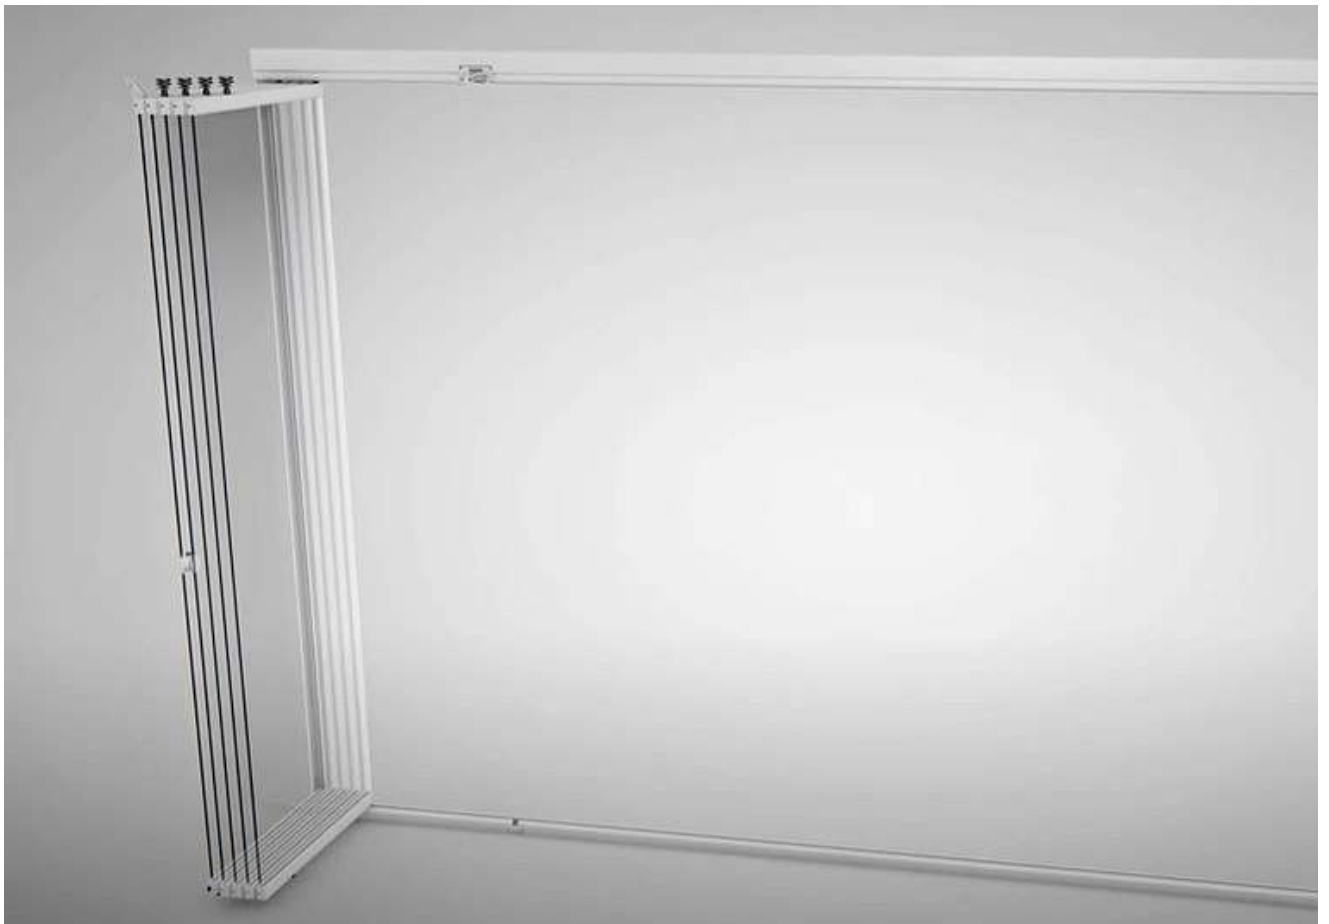

# Cortina de cristal

Serie CA10 PREMIUM

Cerramiento con unas prestaciones muy similares a los estándares del mercado, destacando su perfiles de gran calidad. Prestaciones de resistencia al viento dignas de destacar.

## ESPECIFICACIONES TÉCNICAS

- Cortina abatible sin perfiles verticales con hojas independientes en cristal templado de 10mm.
- Sistema para cerramiento destinado a optimizar espacios del hogar o negocio proporcionando:

Visión panorámica

Amplitud y aislamiento (térmico y acústico)

- Adaptabilidad a formas complejas.
- Vidrio atornillado a la perfilera para aumentar la seguridad
- Fabricación en aluminio y acero inoxidable
- Rodamientos de alto rendimiento en la parte superior.