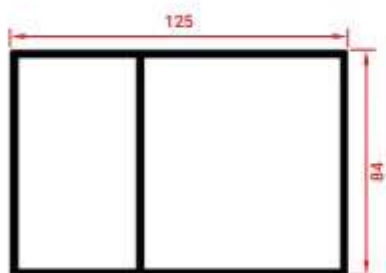

POSTE COLUMNA |
POTEAU | COLUMN POST