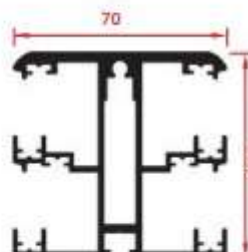

# CA20

**COBIJA SUPERIOR, COBIJA INFERIOR |**  
*ACCROCHE ARRIÈRE SUP, ACCROCHE ARRIÈRE INF |*  
*TOP BLANKET, LOWER BLANKET*

**VIGA ESTRUCTURAL |**  
*LINTEAU AVANT RENFORCÉ |*  
*STRUCTURAL BEAM*

**CANALÓN INFERIOR |**  
*CHÉNEAU INFÉRIEUR |*  
*BOTTOM GUTTER*

**CANALÓN SUPERIOR |**  
*CHÉNEAU SUPÉRIEUR |*  
*UPPER GUTTER*

**POSTE COLUMNA |**  
*POTEAU | COLUMN POST*

**GUÍA 4 HOJAS |**  
*GUIDE 4 RAILS |*  
*GUIDE 4 SHEETS*

**GUÍA 3 HOJAS |**  
*GUIDE 3 RAILS |*  
*GUIDE 3 SHEETS*

### **APERTURA MANUAL GUIA DEL 50%**

(2 paneles por calle - ancho máximo de calle 1.200 mm)