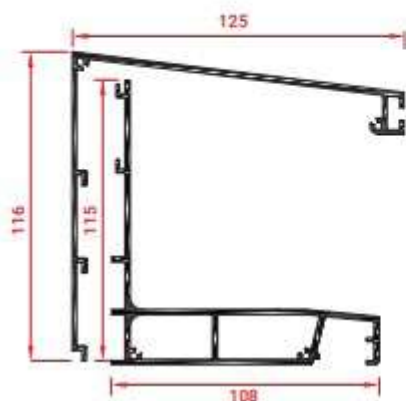

CANALÓN INFERIOR |
CHÉNEAU INFÉRIEUR |
BOTTOM GUTTER

CA20

COBIJA SUPERIOR, COBIJA INFERIOR |
ACCROCHE ARRIÈRE SUP, ACCROCHE ARRIÈRE INF |
TOP BLANKET, LOWER BLANKET