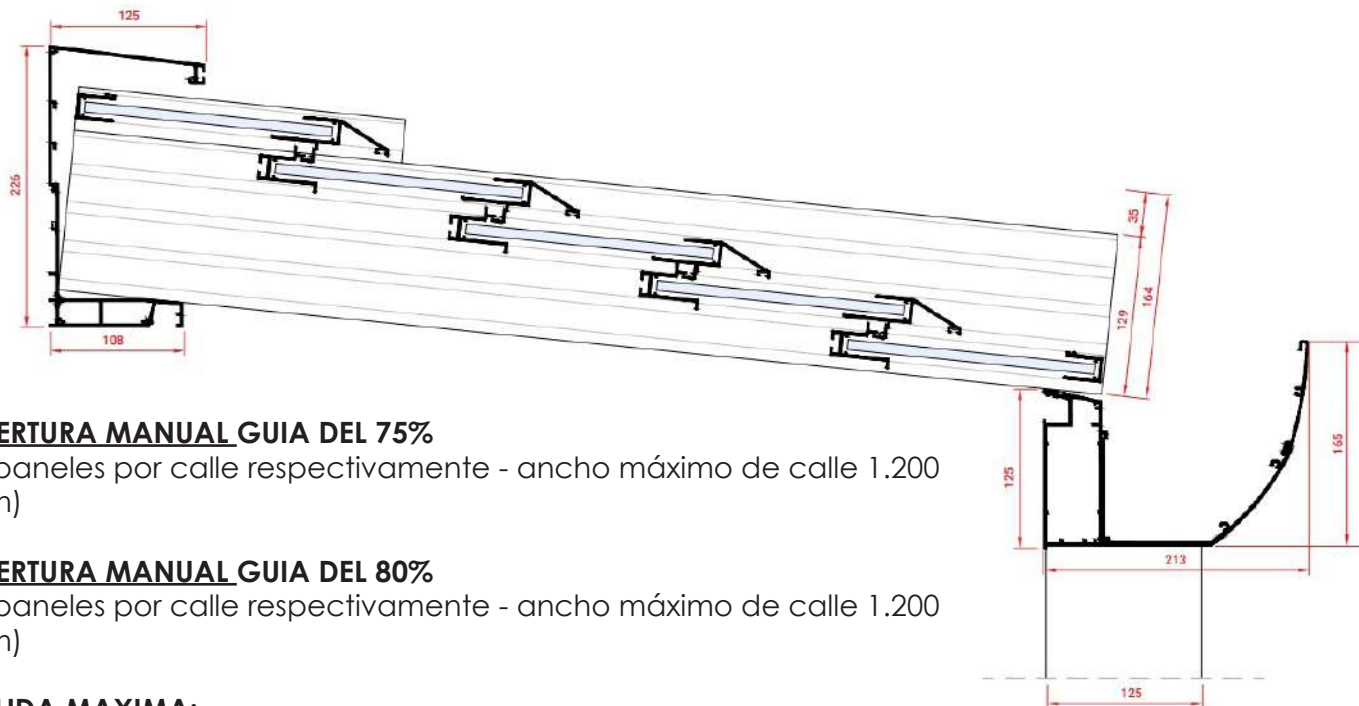

CA10

GUIA DEL 75% y 80%

APERTURA MANUAL GUIA DEL 75%

(4 paneles por calle respectivamente - ancho máximo de calle 1.200 mm)

APERTURA MANUAL GUIA DEL 80%

(5 paneles por calle respectivamente - ancho máximo de calle 1.200 mm)

SALIDA MAXIMA:

- Cristal de seguridad 3+3: 5.500mm
- Cristal de seguridad 4+4: 5.250mm
- Cristal de seguridad 5+5: 5.000mm

- Policarbonato 16 mm: 6.400mm
- Panel sándwich 16mm: 5.850 mm

APERTURA MANUAL GUIA DEL 75%

(4 paneles por calle respectivamente - ancho máximo de calle 1.200 mm)

APERTURA MANUAL GUIA DEL 80%

(5 paneles por calle respectivamente - ancho máximo de calle 1.200 mm)

SALIDA MAXIMA:

- Cristal de seguridad 3+3:
  5.550mm/Motor por calle
  3.300mm/Motor cada 2 calles
- Cristal de seguridad 4+4:
  5.000mm/Motor por calle
  2.500mm/Motor cada 2 calles