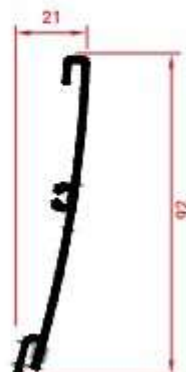

CANALÓN SUPERIOR |
CHÉNEAU SUPÉRIEUR |
UPPER GUTTER