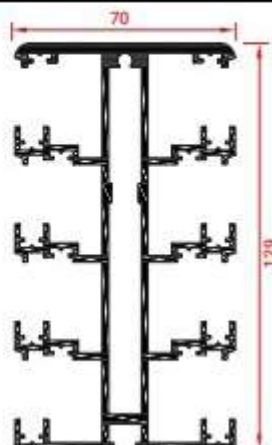

# CA20

**COBIJA SUPERIOR, COBIJA INFERIOR |**  
*ACCROCHE ARRIÈRE SUP, ACCROCHE ARRIÈRE INF |*  
*TOP BLANKET, LOWER BLANKET*

**VIGA ESTRUCTURAL |**  
*LINTEAU AVANT RENFORCÉ |*  
*STRUCTURAL BEAM*

**CANALÓN INFERIOR |**  
*CHÉNEAU INFÉRIEUR |*  
*BOTTOM GUTTER*

**CANALÓN SUPERIOR |**  
*CHÉNEAU SUPÉRIEUR |*  
*UPPER GUTTER*

**POSTE COLUMNA |**  
*POTEAU | COLUMN POST*

**GUÍA 4 HOJAS |**  
*GUIDE 4 RAILS |*  
*GUIDE 4 SHEETS*

**GUÍA 3 HOJAS |**  
*GUIDE 3 RAILS |*  
*GUIDE 3 SHEETS*

### **APERTURA MANUAL GUIA DEL 50%**

(2 paneles por calle - ancho máximo de calle 1.200 mm)