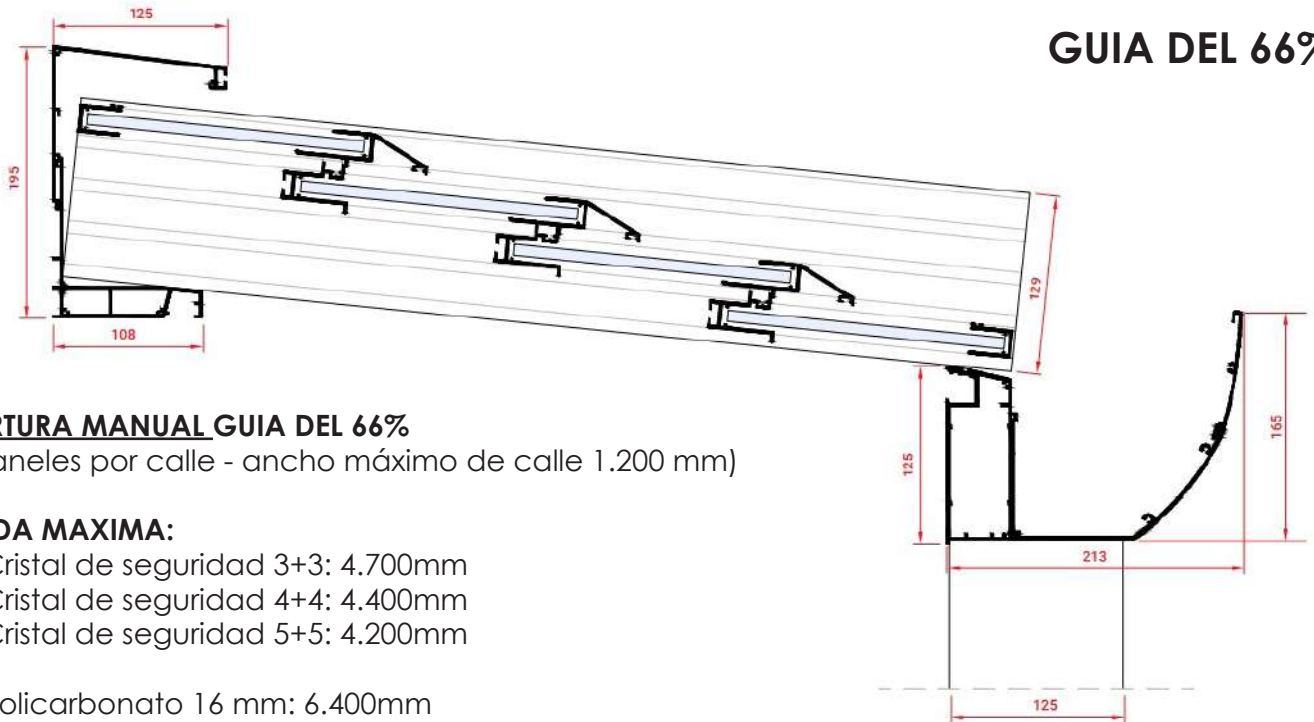

**GUÍA 2 HOJAS |**  
*GUIDE 2 RAILS |*  
*GUIDE 2 SHEETS*

### **APERTURA MANUAL GUIA DEL 50%**

(2 paneles por calle - ancho máximo de calle 1.200 mm)

#### **SALIDA MAXIMA:**

- Cristal de seguridad 3+3: 3.600mm
- Cristal de seguridad 4+4: 3.400mm
- Cristal de seguridad 5+5: 3.250mm
- Policarbonato 16 mm: 5.200mm
- Panel sándwich 16mm: 4.450 mm