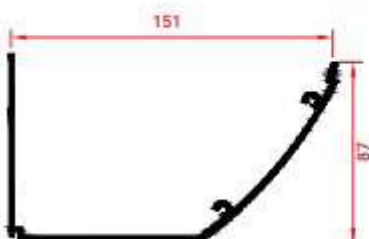

# CA20

**COBIJA SUPERIOR, COBIJA INFERIOR |**  
*ACCROCHE ARRIÈRE SUP, ACCROCHE ARRIÈRE INF |*  
*TOP BLANKET, LOWER BLANKET*

**VIGA ESTRUCTURAL |**  
*LINTEAU AVANT RENFORCÉ |*  
*STRUCTURAL BEAM*

**CANALÓN INFERIOR |**  
*CHÉNEAU INFÉRIEUR |*  
*BOTTOM GUTTER*

### **APERTURA MANUAL GUIA DEL 50%**

(2 paneles por calle - ancho máximo de calle 1.200 mm)