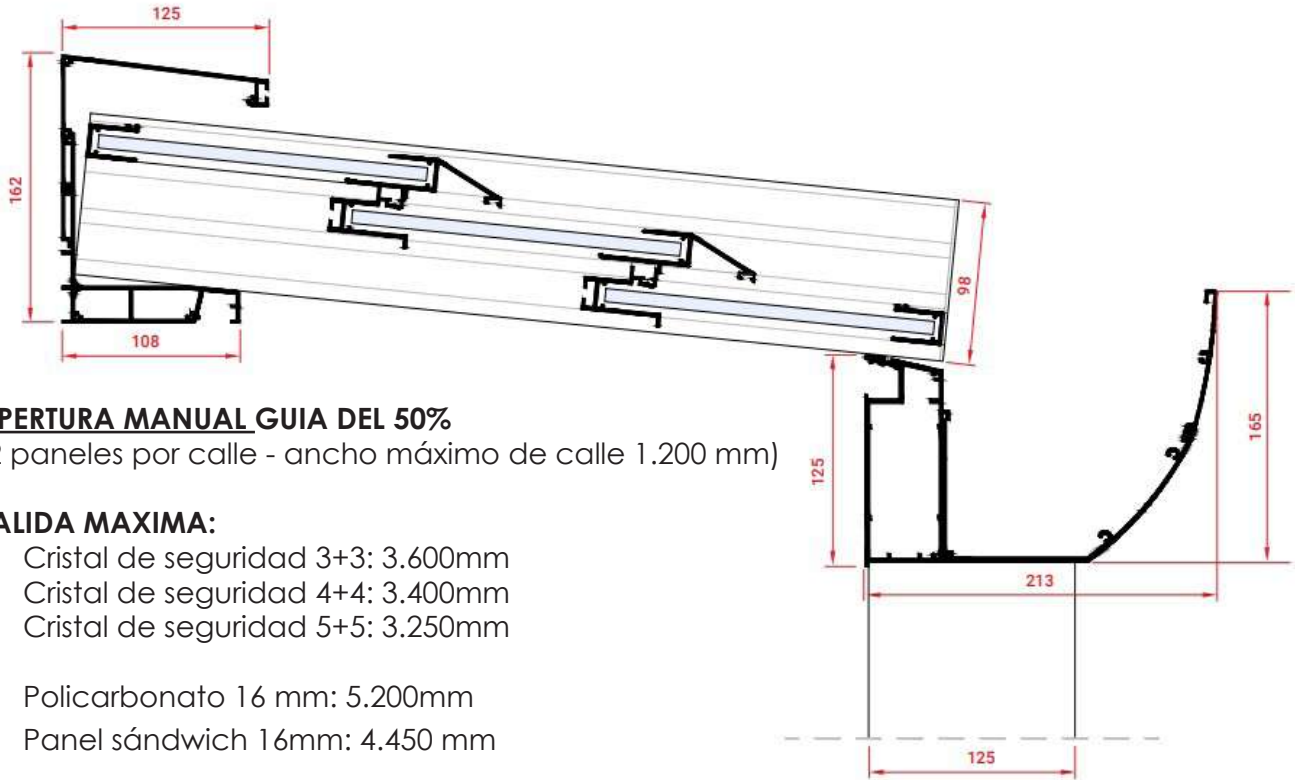

**CANALÓN SUPERIOR |**  
*CHÉNEAU SUPÉRIEUR |*  
*UPPER GUTTER*

**POSTE COLUMNA |**  
*POTEAU | COLUMN POST*

**GUÍA 4 HOJAS |**  
*GUIDE 4 RAILS |*  
*GUIDE 4 SHEETS*

**GUÍA 3 HOJAS |**  
*GUIDE 3 RAILS |*  
*GUIDE 3 SHEETS*

### **APERTURA MANUAL GUIA DEL 50%**

(2 paneles por calle - ancho máximo de calle 1.200 mm)