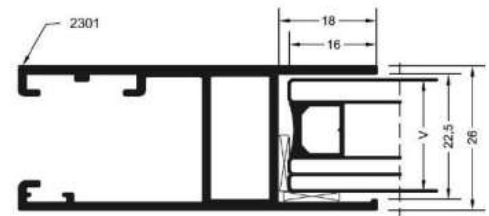

DG26

El techo móvil motorizado DG26 está diseñado para espacios de grandes dimensiones, con una estructura robusta y compacta, sin renunciar a la elegancia, con perfiles de líneas suaves que incluyen canalización para recogida de aguas de lluvia llevándola hasta el suelo.

Pendiente

Sistema dispuesto para inclinación de 6° (10%).
Máximo admisible hasta 20° (40%).

Posibilidades acristalamiento

- Vidrio con cámara de 20 mm (4 templado, cámara 10 mm y laminar 3+3).
- Policarbonato celular 20 mm.
- Panel sándwich 20 mm.
- Vidrio laminar 4+4 mm.

Posibilidades de apertura

Módulo de 2 o 3 hojas móviles más 1 fijo.

Dimensiones máximas

Ancho (La) = 1.200 mm (vidrio).

Alto (Ga) = 1.450 mm (vidrio).

Espesor perfilaría

Hojas 1,5 mm.

Máxima luz cubierta: 35 m²

Anchura de luz: ilimitada uniendo módulos.

Acrilamientos V hasta 20 mm

Vidrio 4T / 10 / 3+3
Panel sandwich de 20mm
Policarbonato de 20mm