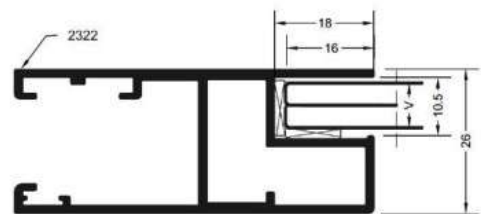

Acrilamientos V hasta 8 mm

Vidrio 4+4

Ancho máximo por calle:
1450 milímetros

Largo máximo de salida:
6500 milímetros

Número total de calles:
ilimitado