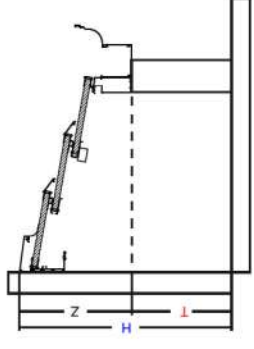

PILARES:

MEDIDA: CANT:

MEDIDA: CANT:

MEDIDA: CANT:

☐ H: ALT TRASERA ☐ T: ALT PILAR

VARIOS:

- ☐ MANDO MULTICANAL
- ☐ SENSOR DE LLUVIA
- ☐ PILAR REGISTRABLE
- ☐ BANDEJA DE LEDS
- ☐ PESTILLOS
- ☐ REMATES (ver hoja adjunta)

OBSERVACIONES: