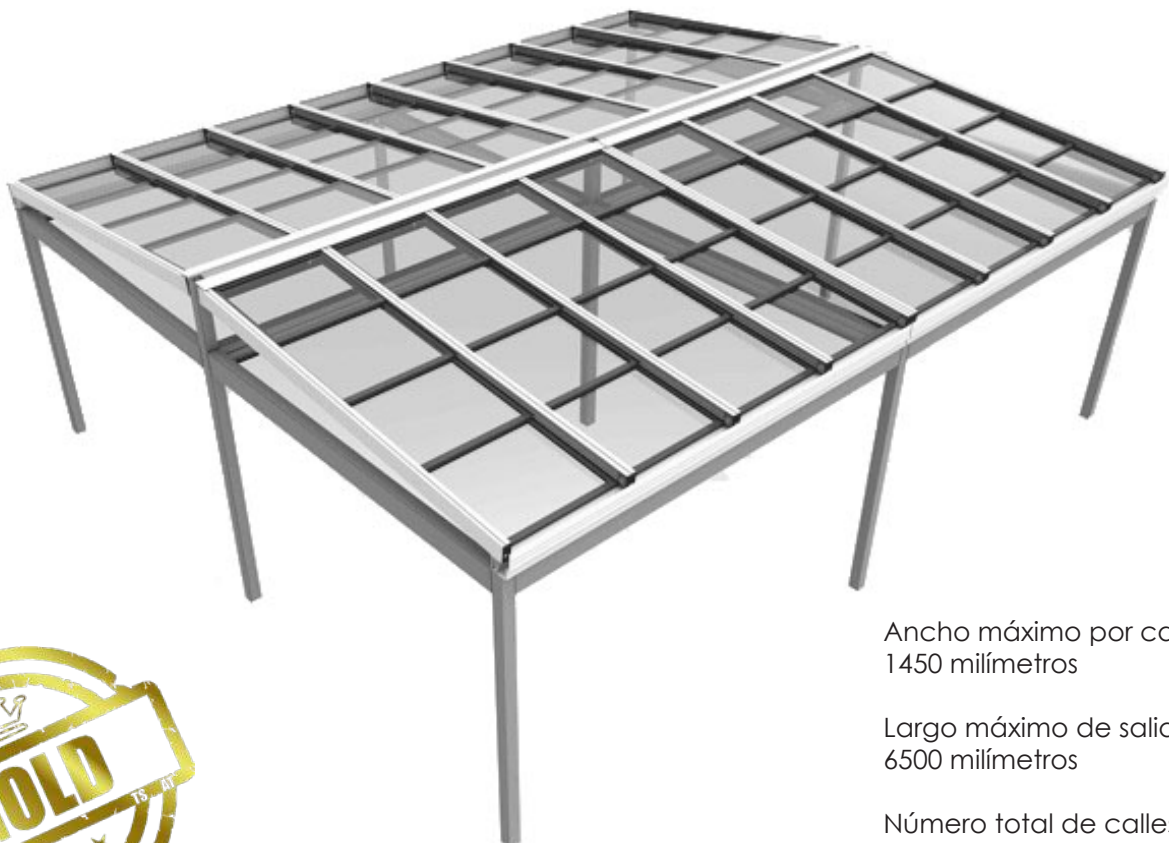

Acrilamientos V hasta 8 mm

Vidrio 4+4

Ancho máximo por calle:
1450 milímetros

Largo máximo de salida:
6500 milímetros

Número total de calles:
ilimitado