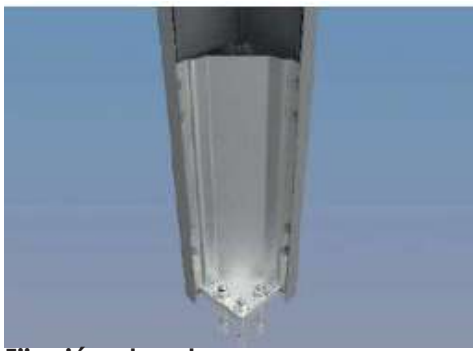

## Acrilamientos V hasta 8 mm

Vidrio 4+4

Ancho máximo por calle:  
1450 milímetros

Largo máximo de salida:  
6500 milímetros

Número total de calles:  
ilimitado