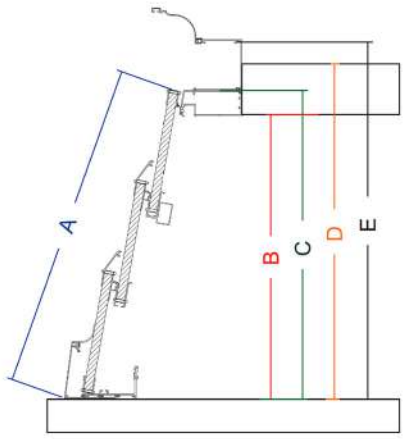

TECHO 26 GOLD

CLIENTE:

REFERENCIA:

Fecha:

COLOR ALUMINIO:

MEDIDAS:

ANCHO:

CANALÓN: IZQ ☐ DER ☐

COBIJA:

ENTRE 4 PAREDES:
☐ SI ☐ NO

☐ SIN CANALÓN
☐ CANALÓN Y EMB
☐ CANALÓN SIN EMB

CAÍDA (LARGO):

Caída standard 10%

OTRA CAÍDA:

APERTURA:

66% ☐ 75% ☐

☒ MOTORIZADO

CRISTAL:

- ☐ SIN CRISTAL
- ☐ POLICARBONATO HIELO 20 mm
- ☐ PANEL SANDWICH BLANCO 20 mm
- ☐ CRISTAL 4+4
- ☐ CRISTAL CÁMARA 4T/10/3+3
- ☐ CRISTAL 4T/8/4+4 G. SUN
- ☐ CRISTAL 4+4 TRASLÚCIDO
- ☐ CRISTAL 4+4 SILENCE
- ☐ CRISTAL 4+4 GRIS, BRONCE, VER-AZUL
- ☐ CRISTAL 4+4 CONTROL SOLAR