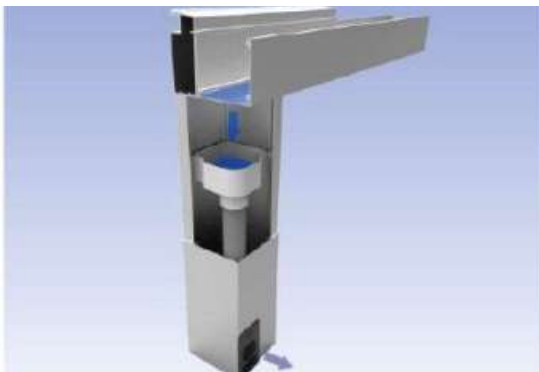

Hojas con junta de goma DPCM para garantizar la impermeabilidad