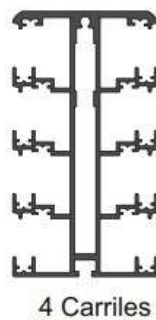

El acristalamiento de las hojas está disponible en 3+3, 4+4 y policarbonato, con posibilidades de apertura de 50%, 66% y 75%, de cuyas hojas la superior siempre es fija

Apertura manual 50%  
Caída máxima 2 metros  
Ancho máximo 1100

Para Cristal  
6-8mm

Apertura manual 50%  
Caída máxima 2 metros  
Ancho máximo 1280mm

Para policarbonato  
16mm

Apertura manual 66%  
Caída máxima 3 metros  
Ancho máximo 1100

Para cristal  
6-8mm

Apertura manual 66%  
Caída máxima 3 metros  
Ancho máximo 1280mm

Para policarbonato  
16mm

Apertura manual 75%  
Caída máxima 4 metros  
Ancho máximo 1100

Para cristal  
6-8mm

Apertura manual 75%  
Caída máxima 4 metros  
Ancho máximo 1280mm

Para policarbonato  
16mm

Hojas con junta de goma DPCM para garantizar la impermeabilidad