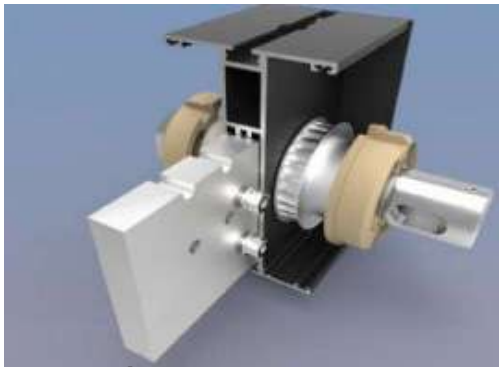

Estanqueidad

La estanqueidad combinada con el sistema de evacuación de agua garantizan el máximo confort.

Transmisión

Las hojas del techo suben y bajan suavemente y alineadas gracias a nuestro exclusivo sistema de poleas de doble tiro