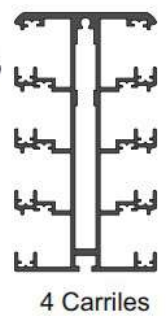

Para Cristal  
6-8mm

Apertura manual 50%  
Caída máxima 2 metros  
Ancho máximo 1280mm

Para policarbonato  
16mm

Apertura manual 66%  
Caída máxima 3 metros  
Ancho máximo 1100

Para cristal  
6-8mm

Apertura manual 66%  
Caída máxima 3 metros  
Ancho máximo 1280mm

Para policarbonato  
16mm

Apertura manual 75%  
Caída máxima 4 metros  
Ancho máximo 1100

Para cristal  
6-8mm

Apertura manual 75%  
Caída máxima 4 metros  
Ancho máximo 1280mm

Para policarbonato  
16mm

Hojas con junta de goma DPCM para garantizar la impermeabilidad