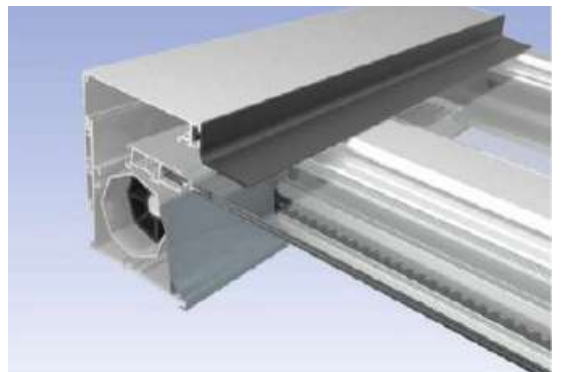

Sistema de motorización con cinta dentada.