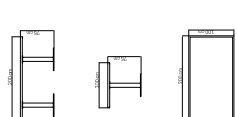

22452.85
MESA RECT. BISTRO
TABLE RECTANGULAR / TABLE DE BISTROT
1260 pts