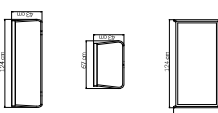

23744
MESA CÉNTRICO
COFFEE TABLE / CHAISE DE TABLE
380 pts (GLASS INCLUDED)