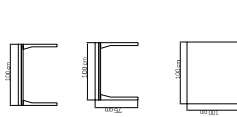

22937
MESA CUADRADA
SQUARE TABLE / TABLE CARRÉE
980 pts