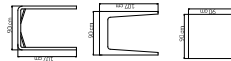

23107
MESA BARRA 130CM
BARI TABLE / BARTABLE
935 pts