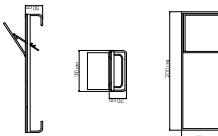

23744
MESA CÉNTRICO
COFFEE TABLE / CHAISE DE TABLE
380 pts (GLASS INCLUDED)