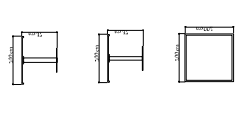

22453.85
MESA CUADRADA BISTRO
TABLE SQ. / TABLE CARRÉE
678 pts