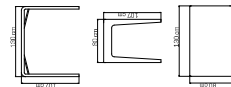

23108
MESA BARRA 90CM
BARI TABLE / BARTABLE
830 pts

23107
MESA BARRA 130CM
BARI TABLE / BARTABLE
935 pts