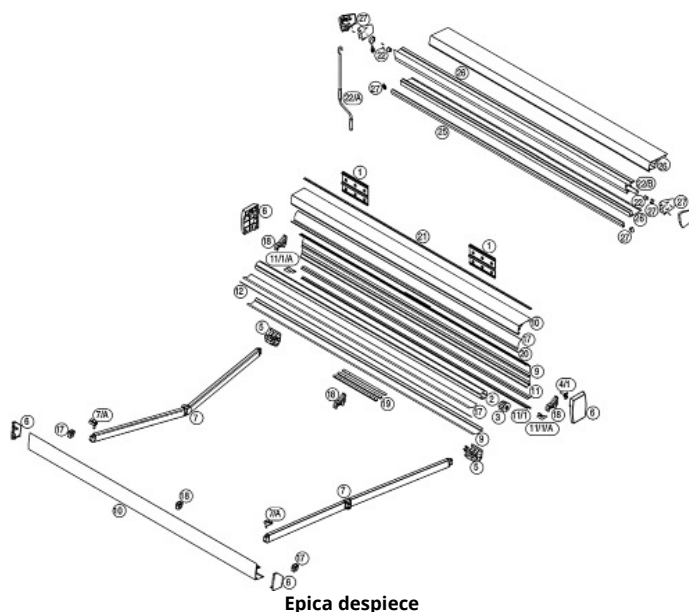

Toldos

Epica

Aplicaciones (usos) Terraza y fachadas
Instalación: frente

Medida máxima línea 6.00 x salida de 3.10 m (Brazo Balteus) y línea 6.00 x salida 4.10 m (Brazo Giant)
Con Sombrex línea 6.00 x salida 3.60 m
Caída Sombrex 1.60 m (estándar).

Epica

Epica

Epica despiece

Motorización Somfy Sistema IO (Epica)				
Salida	2,50	2,75	3,75	4,00
Con sombrer	50/12 SUNEА IO		70/17 SUNEА IO	
Sin sombrer	40/17 SUNEА IO		50/12 SUNEА IO	55/17 SUNEА IO

Componentes:

- Eje de enrollе Rollerbat
- Cofre y soportes en aluminio lacado
- Brazo cinta
- Opción de luces led en tapas laterales del cofre, perfil inferior del cofre, brazos y perfil inferior del Frontal Box (sombrex).
- Motor Somfy lo incluido
- Dos tamaños de cofre diferenciados por la posibilidad de incluir o no Sombrex.

Variables:

LI. Línea. **LUZ.** LEDS. **SA.** Salida. **SOM.** Sombrex.

Confección Ultra Slim incluida en tarifa.

Brazo Giant*	-	-	-	-	3,29*	3,79*	-	4,29*	-	-	
Línea Mínima	2,21	2,46	2,71	2,96	3,21	3,46	3,71	3,96	4,24	4,49	4,74
Para Salida	1,60	1,85	2,10	2,35	2,60	2,85	3,10	3,35	3,60	3,85	4,10