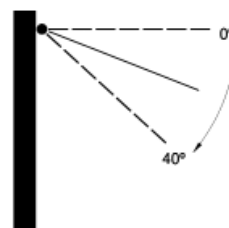

Brazo Giant*	-	-	-	-	3,29*	3,79*	-	4,29*	-	-	
Línea Mínima	2,21	2,46	2,71	2,96	3,21	3,46	3,71	3,96	4,24	4,49	4,74
Para Salida	1,60	1,85	2,10	2,35	2,60	2,85	3,10	3,35	3,60	3,85	4,10