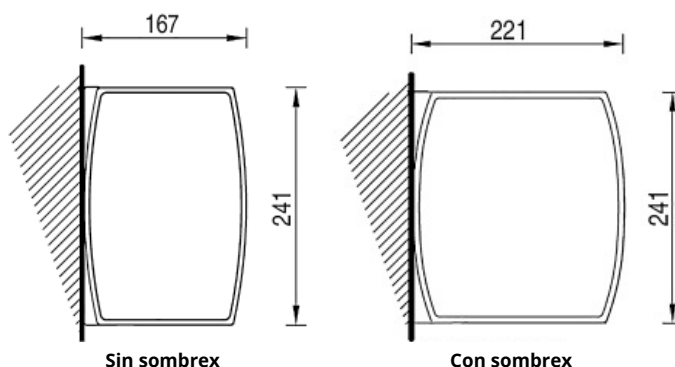

Toldos

Epica

Aplicaciones (usos) Terraza y fachadas
Instalación: frente

Medida máxima línea 6.00 x salida de 3.10 m (Brazo Balteus) y línea 6.00 x salida 4.10 m (Brazo Giant)
Con Sombrex línea 6.00 x salida 3.60 m
Caída Sombrex 1.60 m (estándar).

- Eje de enrollе Rollerbat
- Cofre y soportes en aluminio lacado
- Brazo cinta
- Opción de luces led en tapas laterales del cofre, perfil inferior del cofre, brazos y perfil inferior del Frontal Box (sombrex).
- Motor Somfy lo incluido
- Dos tamaños de cofre diferenciados por la posibilidad de incluir o no Sombrex.

Variables:

LI. Línea. **LUZ.** LEDS. **SA.** Salida. **SOM.** Sombrex.

Confección Ultra Slim incluida en tarifa.

Brazo Giant*	-	-	-	-	3,29*	3,79*	-	4,29*	-	-	
Línea Mínima	2,21	2,46	2,71	2,96	3,21	3,46	3,71	3,96	4,24	4,49	4,74
Para Salida	1,60	1,85	2,10	2,35	2,60	2,85	3,10	3,35	3,60	3,85	4,10