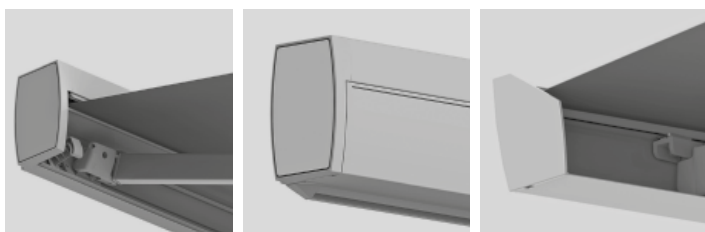

Toldos

Epica

Aplicaciones (usos) Terraza y fachadas
Instalación: frente

Medida máxima línea 6.00 x salida de 3.10 m (Brazo Balteus) y línea 6.00 x salida 4.10 m (Brazo Giant)
Con Sombrex línea 6.00 x salida 3.60 m
Caída Sombrex 1.60 m (estándar).

Epica

Epica

Epica despiece

Motorización Somfy Sistema IO (Epica)				
Salida	2,50	2,75	3,75	4,00
Con sombrer	50/12 SUNEА IO		70/17 SUNEА IO	
Sin sombrer	40/17 SUNEА IO		50/12 SUNEА IO	55/17 SUNEА IO

Componentes:

- Eje de enrollе Rollerbat
- Cofre y soportes en aluminio lacado
- Brazo cinta
- Opción de luces led en tapas laterales del cofre, perfil inferior del cofre, brazos y perfil inferior del Frontal Box (sombrex).
- Motor Somfy lo incluido
- Dos tamaños de cofre diferenciados por la posibilidad de incluir o no Sombrex.

Variables:

LI. Línea. **LUZ.** LEDS. **SA.** Salida. **SOM.** Sombrex.

Confección Ultra Slim incluida en tarifa.

Brazo Giant*	-	-	-	-	3,29*	3,79*	-	4,29*	-	-	
Línea Mínima	2,21	2,46	2,71	2,96	3,21	3,46	3,71	3,96	4,24	4,49	4,74
Para Salida	1,60	1,85	2,10	2,35	2,60	2,85	3,10	3,35	3,60	3,85	4,10