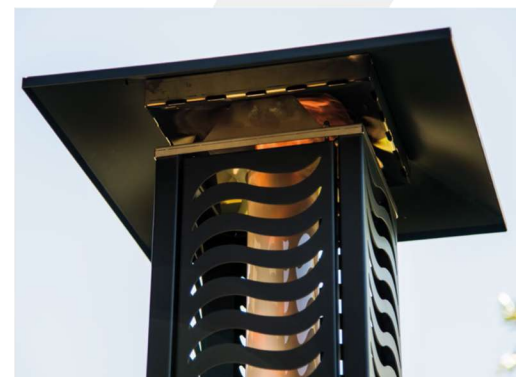

MODELO MÉDULAS

LÍNEA PROFESIONAL

Mayor potencia calorífica con un diseño actual, acorde en cualquier ambiente, y una autonomía media de 3,5-4 horas por ciclo de funcionamiento.

- Alto poder calorífico con un mínimo coste (0,60 €/h.).
- Autonomía entre 3,5 y 4 h. según potencia seleccionada.
- Tecnología basada en un sistema exclusivo de circulación de aire, que garantiza una combustión de pellets regulable y controlada.
- Fabricada en acero termolacado de alta calidad.
- Base y cuerpo con diseño troqueleado para garantizar el correcto flujo de aire.
- Regulador de potencia con 6 niveles.
- Batería powerbank de larga duración y recargable con cargador de móvil.
- Tubo de borosilicato para guiado de la llama.
- Asas anticálóricas para un manipulado seguro del quemador.
- Ruedas para facilitar el transporte y tacos para estabilizar.

CARACTERÍSTICAS

-  MEDIDAS
50x50x192 cms.
-  PESO
63 kg.
-  CAPACIDAD PELLETS
7 kg.
-  AUTONOMÍA
3,5-4 horas
-  POTENCIA CALORÍFICA
10 kw.
-  DURACIÓN BATERÍA
12 horas

MODELO TRONES

LÍNEA PROFESIONAL

Diseño elegante en acero y vidrio con la llama visible 360º que proporciona un ambiente acogedor y con una autonomía media de 3,5-4 horas por ciclo de funcionamiento.

- Alto poder calorífico con un mínimo coste (0,60 €/h.).
- Autonomía entre 3,5 y 4 h. según potencia seleccionada.
- Tecnología basada en un sistema exclusivo de circulación de aire, que garantiza una combustión de pellets regulable y controlada.
- Fabricada en acero termolacado de alta calidad y cristal de seguridad de vidrio templado.
- Base con diseño troqueleado para garantizar el flujo de aire.
- Regulador de potencia con 6 niveles.
- Batería powerbank de larga duración y recargable con cargador de móvil.
- Asas anticálóricas para un manipulado seguro del quemador.
- Ruedas para facilitar el transporte y tacos para estabilizar.