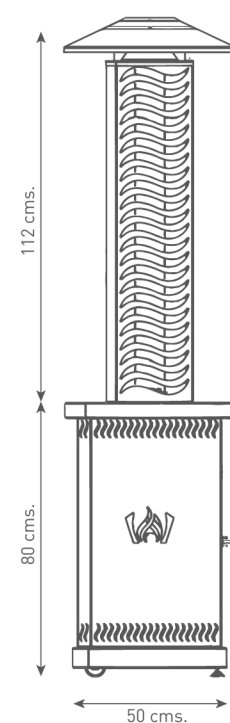

MODELO MÉDULAS

LÍNEA PROFESIONAL

Mayor potencia calorífica con un diseño actual, acorde en cualquier ambiente, y una autonomía media de 3,5-4 horas por ciclo de funcionamiento.

- Alto poder calorífico con un mínimo coste (0,60 €/h.).
- Autonomía entre 3,5 y 4 h. según potencia seleccionada.
- Tecnología basada en un sistema exclusivo de circulación de aire, que garantiza una combustión de pellets regulable y controlada.
- Fabricada en acero termolacado de alta calidad.
- Base y cuerpo con diseño troqueleado para garantizar el correcto flujo de aire.
- Regulador de potencia con 6 niveles.
- Batería powerbank de larga duración y recargable con cargador de móvil.
- Tubo de borosilicato para guiado de la llama.
- Asas anticálóricas para un manipulado seguro del quemador.
- Ruedas para facilitar el transporte y tacos para estabilizar.

CARACTERÍSTICAS

-  MEDIDAS
50x50x192 cms.
-  PESO
63 kg.
-  CAPACIDAD PELLETS
7 kg.
-  AUTONOMÍA
3,5-4 horas
-  POTENCIA CALORÍFICA
10 kw.
-  DURACIÓN BATERÍA
12 horas

MODELO TRONES

LÍNEA PROFESIONAL

Diseño elegante en acero y vidrio con la llama visible 360º que proporciona un ambiente acogedor y con una autonomía media de 3,5-4 horas por ciclo de funcionamiento.

CARACTERÍSTICAS

-  MEDIDAS
50x50x135 cms.
-  PESO
45 kg.
-  CAPACIDAD PELLETS
7 kg.
-  AUTONOMÍA
3,5-4 horas
-  POTENCIA CALORÍFICA
8 kw.
-  DURACIÓN BATERÍA
12 horas