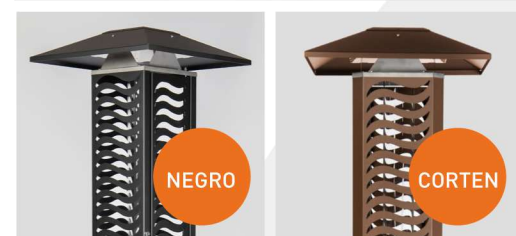

MODELO MÉDULAS

LÍNEA PROFESIONAL

Mayor potencia calorífica con un diseño actual, acorde en cualquier ambiente, y una autonomía media de 3,5-4 horas por ciclo de funcionamiento.

- Alto poder calorífico con un mínimo coste (0,60 €/h.).
- Autonomía entre 3,5 y 4 h. según potencia seleccionada.
- Tecnología basada en un sistema exclusivo de circulación de aire, que garantiza una combustión de pellets regulable y controlada.
- Fabricada en acero termolacado de alta calidad.
- Base y cuerpo con diseño troqueleado para garantizar el correcto flujo de aire.
- Regulador de potencia con 6 niveles.
- Batería powerbank de larga duración y recargable con cargador de móvil.
- Tubo de borosilicato para guiado de la llama.
- Asas anticálóricas para un manipulado seguro del quemador.
- Ruedas para facilitar el transporte y tacos para estabilizar.

CARACTERÍSTICAS

-  MEDIDAS
50x50x192 cms.
-  PESO
63 kg.
-  CAPACIDAD PELLETS
7 kg.
-  AUTONOMÍA
3,5-4 horas
-  POTENCIA CALORÍFICA
10 kw.
-  DURACIÓN BATERÍA
12 horas

MODELO TRONES

LÍNEA PROFESIONAL

Diseño elegante en acero y vidrio con la llama visible 360º que proporciona un ambiente acogedor y con una autonomía media de 3,5-4 horas por ciclo de funcionamiento.