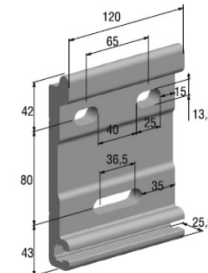

Toldos

Storbox 400

Aplicaciones (usos) Terrazas y fachadas
Instalación: frente / techo

Medida máxima 6,00 m. de línea x 4,00 m. de salida

Storbox 400

Storbox 400 despiece

- 1 Juego soportes y tapas
- 2 Placa larga soporte
- 3 Kit perfiles cofre
- 4 Perfil sellador
- 5 Conjunto soporte a techo universal
- 6 Conjunto placa pared
- 8 Brazos
- 9 Tubo de enroll
- 10 Casquillo punta

Montaje a pared

Montaje a techo

Componentes:

- Eje de enroll rollerbat
- Cofre y soportes en aluminio lacado
- Brazos con cinta

Información básica para el pedido:

- Colores aluminio
- Variables:
- BR.** Brazos. **CF.** Caída Faldilla. **FAL.** Faldilla. **INS.** Instalación. **LI.** Línea. **LUZ.** LEDs. **MO.** Motor. **SA.** Salida.

Soporte a pared

Escuadra para instalación a techo (opcional)

Notas. Iluminación LEDS incluye:

- Brazos con LEDS incorporados (consumo aprox 9 w/m)
 - Transformador 24V - IP-67 de:
 - 60 W en toldos de 2 Brazos con salidas hasta 3, 1 O m
 - 150 W en resto de medidas
- (No incluye punto de mando, receptor y caja de superficie)

Confección Ultra Slim incluida en tarifa.

Soporte a pared para químico

Línea mínima	2.21 m	2.46 m	2.71 m	2.96 m	3.21 m	3.46 m	3.71 m	3.96 m	4.22 m	4.46 m
Para salida	1.75 m	2.00 m	2.25 m	2.50 m	2.75 m	3.00 m	3.25 m	3.50 m	3.75 m	4.00 m