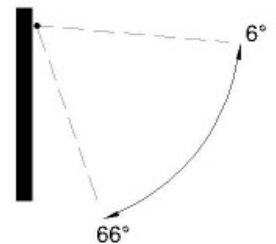

Confección Ultra Slim incluida en tarifa.

Soporte a pared para químico

Línea mínima	2.21 m	2.46 m	2.71 m	2.96 m	3.21 m	3.46 m	3.71 m	3.96 m	4.22 m	4.46 m
Para salida	1.75 m	2.00 m	2.25 m	2.50 m	2.75 m	3.00 m	3.25 m	3.50 m	3.75 m	4.00 m