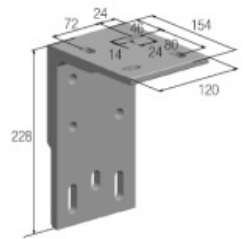

Montaje a pared

Montaje a techo

Componentes:

- Eje de enroll rollerbat
- Cofre y soportes en aluminio lacado
- Brazos con cinta

Información básica para el pedido:

- Colores aluminio
- Variables:
- BR.** Brazos. **CF.** Caída Faldilla. **FAL.** Faldilla. **INS.** Instalación. **LI.** Línea. **LUZ.** LEDs. **MO.** Motor. **SA.** Salida.

Soporte a pared

Escuadra para instalación a techo (opcional)

Notas. Iluminación LEDS incluye:

- Brazos con LEDS incorporados (consumo aprox 9 w/m)
 - Transformador 24V - IP-67 de:
 - 60 W en toldos de 2 Brazos con salidas hasta 3, 1 O m
 - 150 W en resto de medidas
- (No incluye punto de mando, receptor y caja de superficie)

Confección Ultra Slim incluida en tarifa.

Soporte a pared para químico

Línea mínima	2.21 m	2.46 m	2.71 m	2.96 m	3.21 m	3.46 m	3.71 m	3.96 m	4.22 m	4.46 m
Para salida	1.75 m	2.00 m	2.25 m	2.50 m	2.75 m	3.00 m	3.25 m	3.50 m	3.75 m	4.00 m