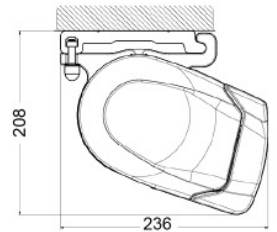

Toldos

Storbox 400

Aplicaciones (usos) Terrazas y fachadas
Instalación: frente / techo

Medida máxima 6,00 m. de línea x 4,00 m. de salida

Storbox 400

Storbox 400 despiece

- 1 Juego soportes y tapas
- 2 Placa larga soporte
- 3 Kit perfiles cofre
- 4 Perfil sellador
- 5 Conjunto soporte a techo universal
- 6 Conjunto placa pared
- 8 Brazos
- 9 Tubo de enroll
- 10 Casquillo punta

Montaje a pared

Montaje a techo

Componentes:

- Eje de enroll rollerbat
- Cofre y soportes en aluminio lacado
- Brazos con cinta

Información básica para el pedido:

- Colores aluminio
- Variables:
- BR.** Brazos. **CF.** Caída Faldilla. **FAL.** Faldilla. **INS.** Instalación. **LI.** Línea. **LUZ.** LEDs. **MO.** Motor. **SA.** Salida.

Soporte a pared

Escuadra para instalación a techo (opcional)

Notas. Iluminación LEDS incluye:

- Brazos con LEDS incorporados (consumo aprox 9 w/m)
 - Transformador 24V - IP-67 de:
 - 60 W en toldos de 2 Brazos con salidas hasta 3, 1 O m
 - 150 W en resto de medidas
- (No incluye punto de mando, receptor y caja de superficie)

Confección Ultra Slim incluida en tarifa.

Soporte a pared para químico

Línea mínima	2.21 m	2.46 m	2.71 m	2.96 m	3.21 m	3.46 m	3.71 m	3.96 m	4.22 m	4.46 m
Para salida	1.75 m	2.00 m	2.25 m	2.50 m	2.75 m	3.00 m	3.25 m	3.50 m	3.75 m	4.00 m