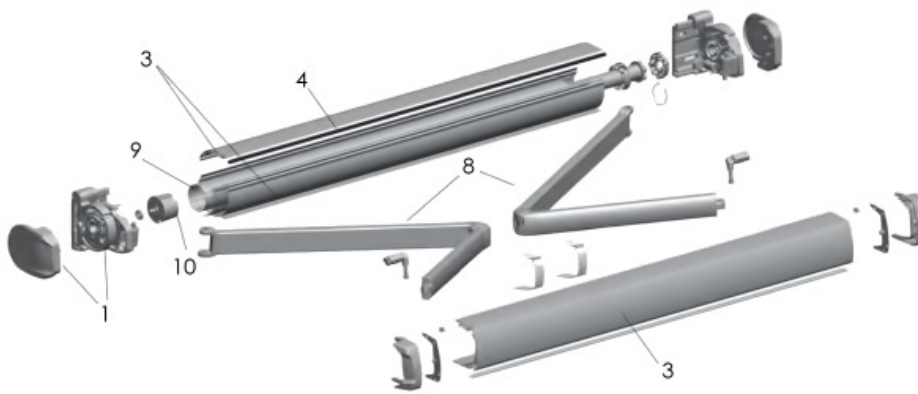

Toldos

Storbox 400

Aplicaciones (usos) Terrazas y fachadas
Instalación: frente / techo

Medida máxima 6,00 m. de línea x 4,00 m. de salida

Storbox 400

Storbox 400 despiece

- 1 Juego soportes y tapas
- 2 Placa larga soporte
- 3 Kit perfiles cofre
- 4 Perfil sellador
- 5 Conjunto soporte a techo universal
- 6 Conjunto placa pared
- 8 Brazos
- 9 Tubo de enroll
- 10 Casquillo punta

Montaje a pared

Montaje a techo

Componentes:

- Eje de enroll rollerbat
- Cofre y soportes en aluminio lacado
- Brazos con cinta

Información básica para el pedido:

- Colores aluminio
- Variables:
- BR.** Brazos. **CF.** Caída Faldilla. **FAL.** Faldilla. **INS.** Instalación. **LI.** Línea. **LUZ.** LEDs. **MO.** Motor. **SA.** Salida.

Soporte a pared

Escuadra para instalación a techo (opcional)

Notas. Iluminación LEDS incluye:

- Brazos con LEDS incorporados (consumo aprox 9 w/m)
 - Transformador 24V - IP-67 de:
 - 60 W en toldos de 2 Brazos con salidas hasta 3, 1 O m
 - 150 W en resto de medidas
- (No incluye punto de mando, receptor y caja de superficie)

Confección Ultra Slim incluida en tarifa.

Soporte a pared para químico

Línea mínima	2.21 m	2.46 m	2.71 m	2.96 m	3.21 m	3.46 m	3.71 m	3.96 m	4.22 m	4.46 m
Para salida	1.75 m	2.00 m	2.25 m	2.50 m	2.75 m	3.00 m	3.25 m	3.50 m	3.75 m	4.00 m