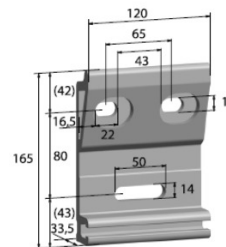

Montaje a pared

Montaje a techo

Componentes:

- Eje de enroll rollerbat
- Cofre y soportes en aluminio lacado
- Brazos con cinta

Información básica para el pedido:

- Colores aluminio
- Variables:
- BR.** Brazos. **CF.** Caída Faldilla. **FAL.** Faldilla. **INS.** Instalación. **LI.** Línea. **LUZ.** LEDs. **MO.** Motor. **SA.** Salida.

Soporte a pared

Escuadra para instalación a techo (opcional)

Notas. Iluminación LEDS incluye:

- Brazos con LEDS incorporados (consumo aprox 9 w/m)
 - Transformador 24V - IP-67 de:
 - 60 W en toldos de 2 Brazos con salidas hasta 3, 1 O m
 - 150 W en resto de medidas
- (No incluye punto de mando, receptor y caja de superficie)

Confección Ultra Slim incluida en tarifa.

Soporte a pared para químico

Línea mínima	2.21 m	2.46 m	2.71 m	2.96 m	3.21 m	3.46 m	3.71 m	3.96 m	4.22 m	4.46 m
Para salida	1.75 m	2.00 m	2.25 m	2.50 m	2.75 m	3.00 m	3.25 m	3.50 m	3.75 m	4.00 m