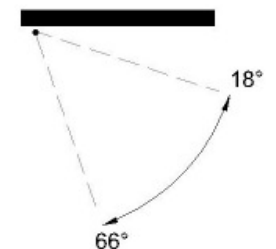

Confección Ultra Slim incluida en tarifa.

Soporte a pared para químico

Línea mínima	2.21 m	2.46 m	2.71 m	2.96 m	3.21 m	3.46 m	3.71 m	3.96 m	4.22 m	4.46 m
Para salida	1.75 m	2.00 m	2.25 m	2.50 m	2.75 m	3.00 m	3.25 m	3.50 m	3.75 m	4.00 m