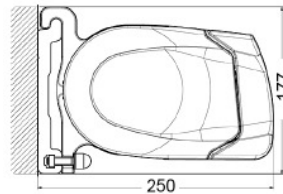

Toldos

Storbox 400

Aplicaciones (usos) Terrazas y fachadas
Instalación: frente / techo

Medida máxima 6,00 m. de línea x 4,00 m. de salida

Storbox 400

Storbox 400 despiece

- 1 Juego soportes y tapas
- 2 Placa larga soporte
- 3 Kit perfiles cofre
- 4 Perfil sellador
- 5 Conjunto soporte a techo universal
- 6 Conjunto placa pared
- 8 Brazos
- 9 Tubo de enroll
- 10 Casquillo punta

Soporte a pared

Escuadra para instalación a techo (opcional)

Notas. Iluminación LEDS incluye:

- Brazos con LEDS incorporados (consumo aprox 9 w/m)
 - Transformador 24V - IP-67 de:
 - 60 W en toldos de 2 Brazos con salidas hasta 3, 1 O m
 - 150 W en resto de medidas
- (No incluye punto de mando, receptor y caja de superficie)