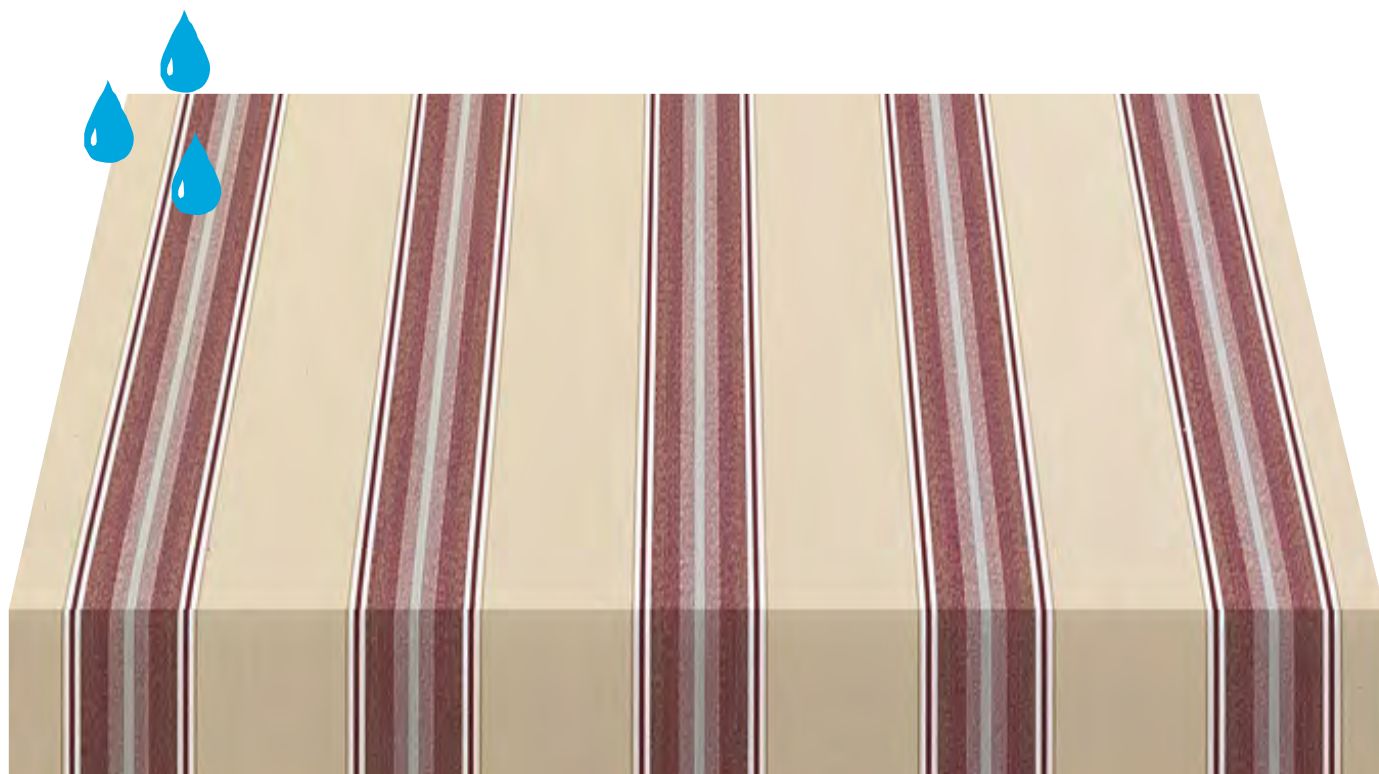

LO16792

STOLDOS
Serrano
viste el interior, vive el exterior

N°LO16797

EQUIVALENCIAS:
SR 8287 LEO

LONA ACRILICA RESINADA SOLRAIN LEO
Ancho tejido estándar 1,20 mtr.

LO16797

TOLDOS
Serrano
 viste el interior, vive el exterior