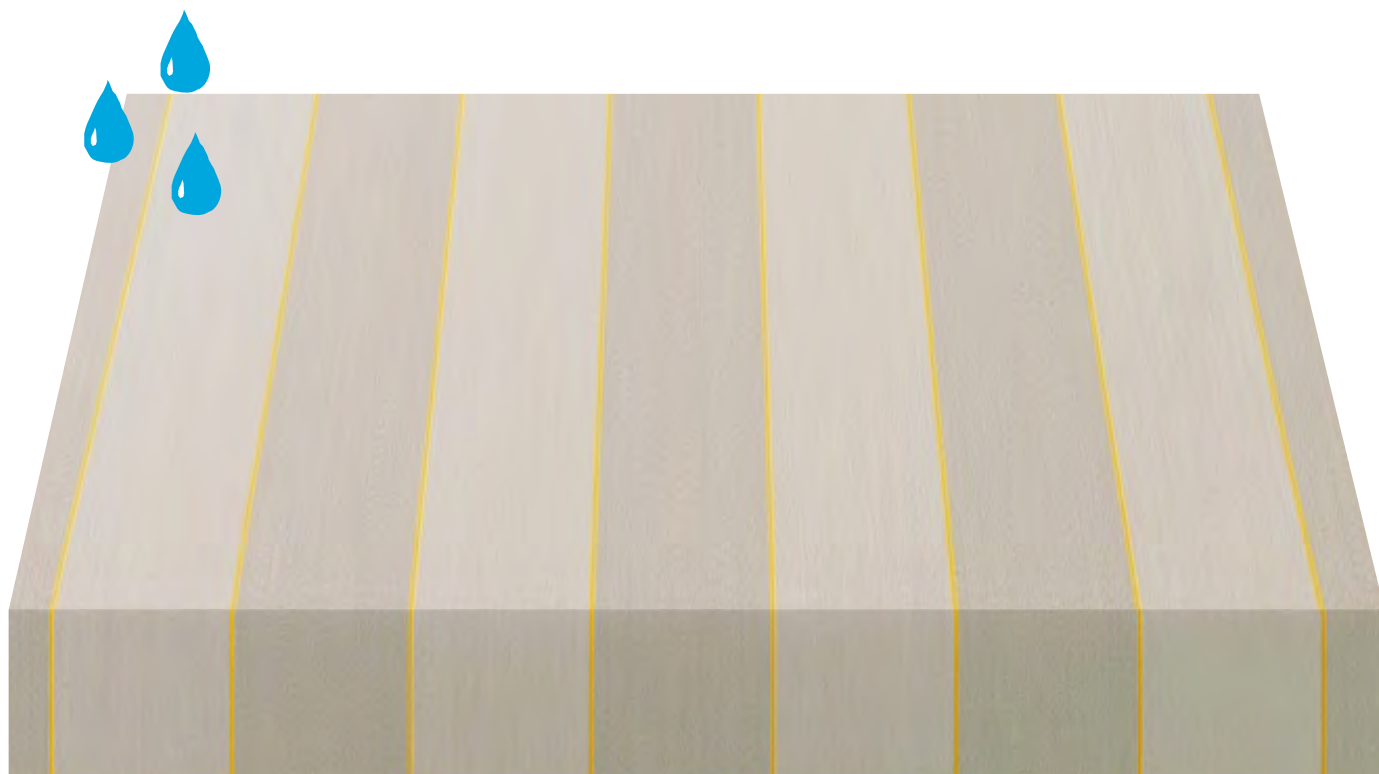

STOLDOS
Serrano
viste el interior, vive el exterior

N°LO16793

EQUIVALENCIAS:
SR 8288 NEVADA