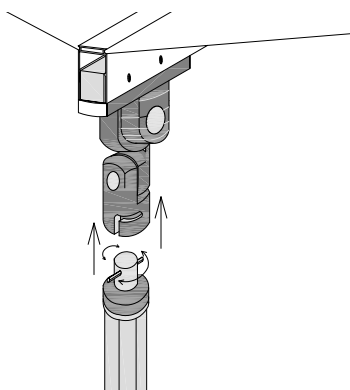

# Pata Telescópica

Este producto te permite fijar el toldo al suelo mientras está abierto, evitando posibles vibraciones o golpes de aire que puedan perjudicarlo.

Aumente la resistencia al viento de su toldo retráctil con una solución práctica y a la vez elegante.

Su diseño articulado permite dejarla fija en el perfil delantero de su toldo cuando lo recoja, sin necesidad de tener que desmontarla.

Despiece pata telescópica

Anclaje/fijación a barra

Anclaje/fijación suelo

Fijación altura barra

Detalle pata recogida

En toldo motorizados y con automatismo de viento/sol se aconseja desconectarlo.

Con fuertes vientos, se aconseja que el toldo este recogido.

# Pata Telescópica

-Detalle instalación a parasol con perfil en interior de varilla para refuerzo

Para la instalación en parasol, fijaremos directamente el soporte de la pata telescópica a la varilla o varillas que queramos apoyar. Si la fijación se hace por la parte inferior, será necesario meter un perfil en el interior de la varilla para reforzar.