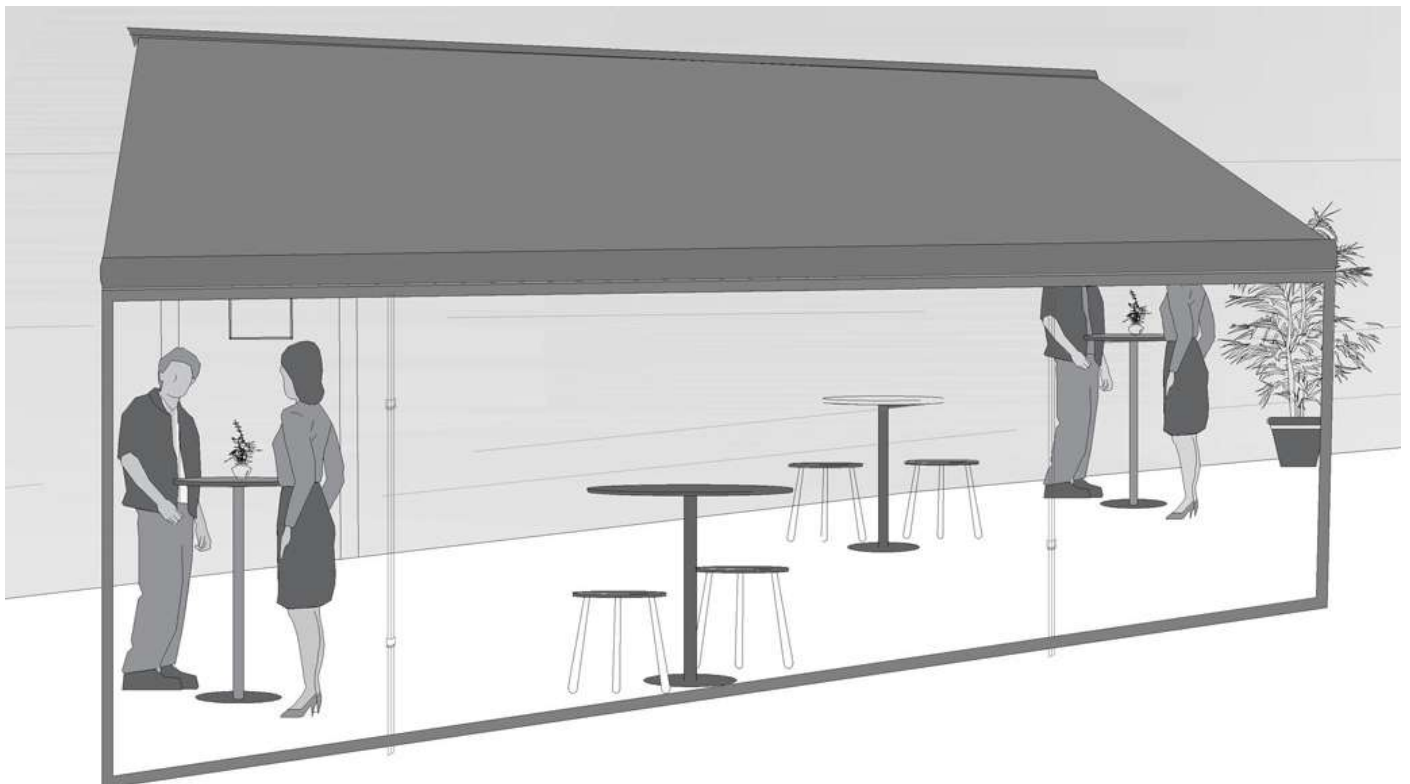

# Pata Telescópica

Este producto te permite fijar el toldo al suelo mientras está abierto, evitando posibles vibraciones o golpes de aire que puedan perjudicarlo.

Aumente la resistencia al viento de su toldo retráctil con una solución práctica y a la vez elegante.

Su diseño articulado permite dejarla fija en el perfil delantero de su toldo cuando lo recoja, sin necesidad de tener que desmontarla.

Despiece pata telescópica

Anclaje/fijación a barra

Anclaje/fijación suelo

# Pata Telescópica

-Detalle instalación a parasol con perfil en interior de varilla para refuerzo

Para la instalación en parasol, fijaremos directamente el soporte de la pata telescópica a la varilla o varillas que queramos apoyar. Si la fijación se hace por la parte inferior, será necesario meter un perfil en el interior de la varilla para reforzar.