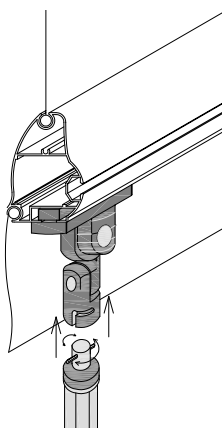

Para la instalación parasol, fijaremos directamente el soporte de la pata telescópica a la varilla o varillas que queramos apoyar. Se recomienda la fijación en el lateral de la varilla para darle mayor resistencia.

-Detalle instalación a toldo