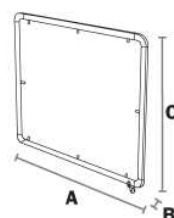

TELA

Telaje de tejido Dralon®
Pueden ser lonas totalmente cerradas o con ventano de PVC.

DIMENSIONES / DIMENSIONS

MÓDULO MODULE SIENA MAXI

A: 180
B: 35
C: 140 cm

MÓDULO MODULE SIENA MINI

A: 99
B: 35
C: 140 cm

PANEL SIENA MAXI

A: 180
B: 6
C: 140 cm

PANEL SIENA MINI

A: 99
B: 6
C: 140 cm

Separadores Autoportantes

CARACTERÍSTICAS / FEATURES

RUEDAS

Los módulos separadores incorporan ruedas con y sin freno. (Máximo 6ud. Mínimo 4 ud)