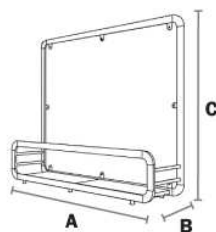

Módulo Siena Maxi - Panel Siena Maxi - Módulo Siena Maxi

COLORES ESTRUCTURA.

COLORES TEJIDO.

PANEL INTERIOR / INSIDE PANEL

METACRILATO

Metacrilato transparente de 5 mm de espesor.
Permite la posibilidad de añadir vinilos personalizados.

TELA

Telaje de tejido Dralon®
Pueden ser lonas totalmente cerradas o con ventano de PVC.

DIMENSIONES / DIMENSIONS

MÓDULO MODULE SIENA MAXI

A: 180
B: 35
C: 140 cm

MÓDULO MODULE SIENA MINI

A: 99
B: 35
C: 140 cm

PANEL SIENA MAXI

A: 180
B: 6
C: 140 cm

PANEL SIENA MINI

A: 99
B: 6
C: 140 cm

Separadores Autoportantes

CARACTERÍSTICAS / FEATURES

RUEDAS

Los módulos separadores incorporan ruedas con y sin freno. (Máximo 6ud. Mínimo 4 ud)