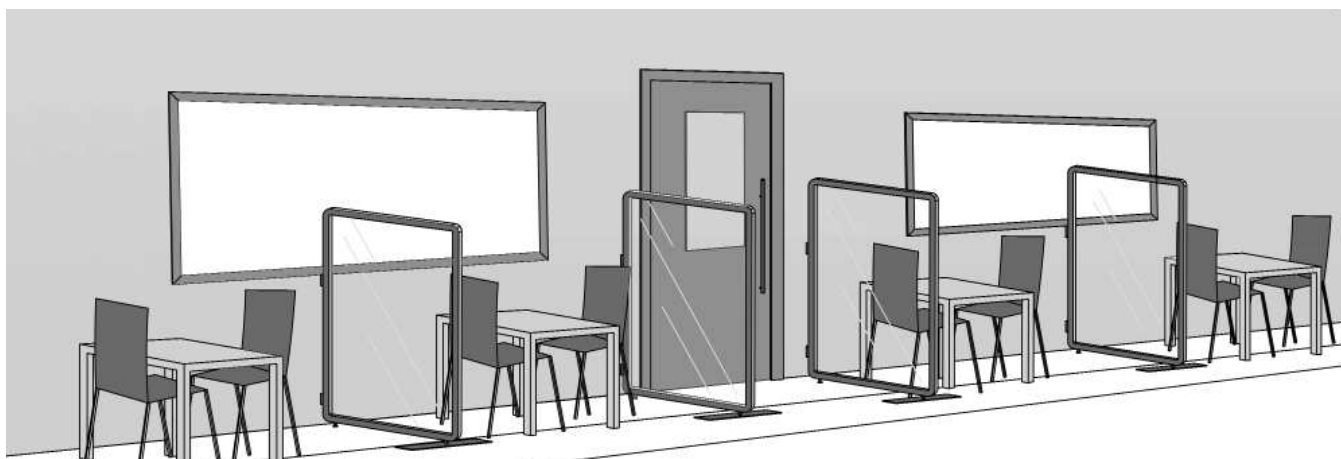

TELA

Telaje de tejido Dralon®
Pueden ser lonas totalmente cerradas o con ventano de PVC.

DIMENSIONES / DIMENSIONS

MÓDULO MODULE SIENA MAXI

A: 180
B: 35
C: 140 cm

MÓDULO MODULE SIENA MINI

A: 99
B: 35
C: 140 cm

PANEL SIENA MAXI

A: 180
B: 6
C: 140 cm

PANEL SIENA MINI

A: 99
B: 6
C: 140 cm

Separadores Autoportantes

CARACTERÍSTICAS / FEATURES

RUEDAS

Los módulos separadores incorporan ruedas con y sin freno. (Máximo 6ud. Mínimo 4 ud)

BANDEJA

Los módulos separadores incorporan una bandeja de aluminio para colocar jardineras u otros elementos con peso necesario para dar estabilidad.

SHBASELETA-TS

Pie opcional para instalación de mampara simple. Opción de añadir ruedas.