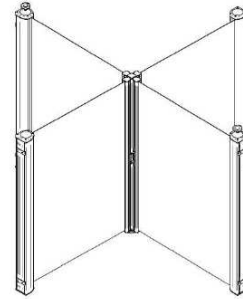

JARDINERA

Jardinera de resina de polietileno. Dim.75x18x26 cm.

Otras opciones.

Ely puede ser usado como separador. Es un toldo lateral combinable en color y tejido que sirve para crear zonas y separar ambientes.

Siempre retráctil y acompañado de varias opciones que hacen de su manejo un sistema fácil de usar.

Gracias a la versatilidad de su perfil-columna podemos hacer varias combinaciones hasta llegar a unir en una columna 4 sistemas a la vez.