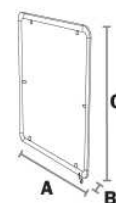

TELA

Telaje de tejido Dralon®
Pueden ser lonas totalmente cerradas o con ventano de PVC.

DIMENSIONES / DIMENSIONS

MÓDULO MODULE SIENA MAXI

A: 180
B: 35
C: 140 cm

MÓDULO MODULE SIENA MINI

A: 99
B: 35
C: 140 cm

PANEL SIENA MAXI

A: 180
B: 6
C: 140 cm

PANEL SIENA MINI

A: 99
B: 6
C: 140 cm

Separadores Autoportantes

CARACTERÍSTICAS / FEATURES

RUEDAS

Los módulos separadores incorporan ruedas con y sin freno. (Máximo 6ud. Mínimo 4 ud)