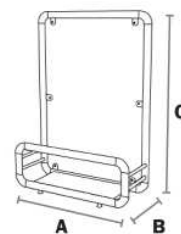

TELA

Telaje de tejido Dralon®
Pueden ser lonas totalmente cerradas o con ventano de PVC.

DIMENSIONES / DIMENSIONS

MÓDULO MODULE SIENA MAXI

A: 180
B: 35
C: 140 cm

MÓDULO MODULE SIENA MINI

A: 99
B: 35
C: 140 cm

PANEL SIENA MAXI

A: 180
B: 6
C: 140 cm

PANEL SIENA MINI

A: 99
B: 6
C: 140 cm

Separadores Autoportantes

CARACTERÍSTICAS / FEATURES

RUEDAS

Los módulos separadores incorporan ruedas con y sin freno. (Máximo 6ud. Mínimo 4 ud)