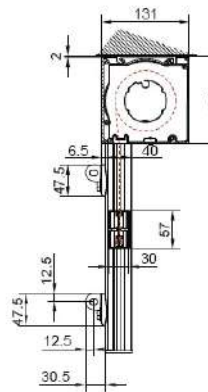

Caída 1,00 1,50 2,00 2,50 3,00 4,50 5,00

Línea 1,50

Línea 4,00

Línea 4,50

Línea 5,00

35/17 SUNILUS IO

Vertical Zip cajón cuadrado

Vertical Zip cajón redondo

Dimensiones soporte Vertical Zip 110

Dimensiones soporte Vertical Zip 130

Vertical Zip

Ejemplos modelo Vertical Zip

Ver requisitos mínimos para gestionar pedido (consultar configurador de producto)

Toldos Serrano S.L