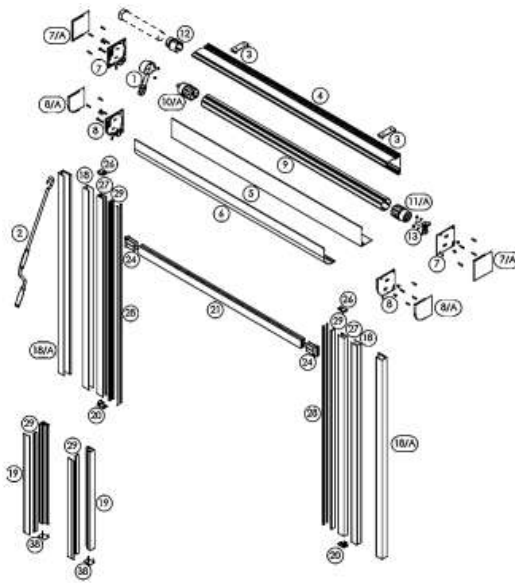

Toldos

Vertical Zip

Toldo vertical con cofre. Tejido registrado mediante Zip (cremallera)
Aplicaciones (usos) ideal para ventanas y huecos acristalados
Instalación: techo / frente

Medida máxima Mod.110 línea de 4 m x 3 m de caída.
Mod.130 línea de 5 m x 5 m de caída

Vertical Zip

Vertical Zip despiece

Componentes:

- Eje de enrollamiento Rollerbat
- Soportes, guías y perfiles en aluminio lacado.
- Guías laterales
- Opción de sistema manual o motorizado.

Información básica para el pedido. Colores aluminio:

Caída 1,00 1,50 2,00 2,50 3,00 4,50 5,00

Línea 1,50

Línea 4,00

Línea 4,50

Línea 5,00

35/17 SUNILUS IO

Vertical Zip cajón cuadrado

Vertical Zip cajón redondo