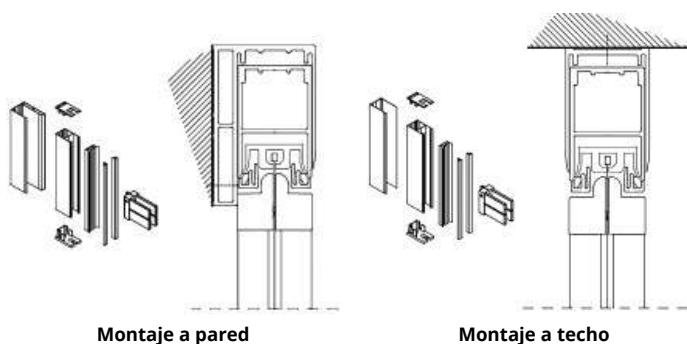

Caída 1,00 1,50 2,00 2,50 3,00 4,50 5,00

Línea 1,50

Línea 4,00

Línea 4,50

Línea 5,00

35/17 SUNILUS IO

Vertical Zip cajón cuadrado

Vertical Zip cajón redondo

Dimensiones soporte Vertical Zip 110

Dimensiones soporte Vertical Zip 130

Vertical Zip

Ejemplos modelo Vertical Zip

Ver requisitos mínimos para gestionar pedido (consultar configurador de producto)

Toldos Serrano S.L