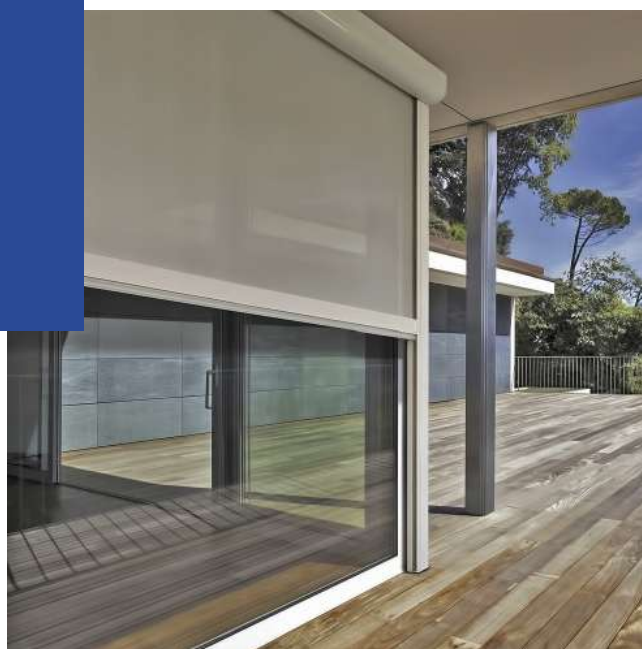

Toldos

Vertical Zip

Toldo vertical con cofre. Tejido registrado mediante Zip (cremallera)
Aplicaciones (usos) ideal para ventanas y huecos acristalados
Instalación: techo / frente

Medida máxima Mod.110 línea de 4 m x 3 m de caída.
Mod.130 línea de 5 m x 5 m de caída

Vertical Zip

Vertical Zip despiece

Componentes:

- Eje de enrollamiento Rollerbat
- Soportes, guías y perfiles en aluminio lacado.
- Guías laterales
- Opción de sistema manual o motorizado.

Información básica para el pedido. Colores aluminio: