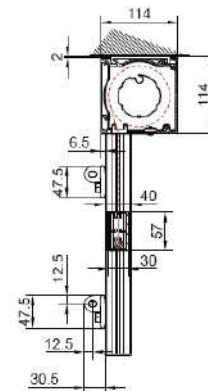

Caída 1,00 1,50 2,00 2,50 3,00 4,50 5,00

Línea 1,50

Línea 4,00

Línea 4,50

Línea 5,00

35/17 SUNILUS IO

Vertical Zip cajón cuadrado

Vertical Zip cajón redondo

Dimensiones soporte Vertical Zip 110

Dimensiones soporte Vertical Zip 130

Vertical Zip

Ejemplos modelo Vertical Zip

Ver requisitos mínimos para gestionar pedido (consultar configurador de producto)

Toldos Serrano S.L