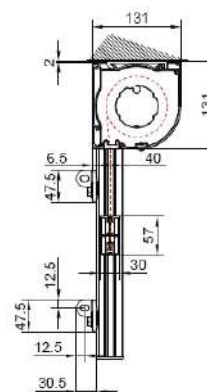

Caída 1,00 1,50 2,00 2,50 3,00 4,50 5,00

Línea 1,50

Línea 4,00

Línea 4,50

Línea 5,00

35/17 SUNILUS IO

Vertical Zip cajón cuadrado

Vertical Zip cajón redondo

Dimensiones soporte Vertical Zip 110

Dimensiones soporte Vertical Zip 130

Vertical Zip

Ejemplos modelo Vertical Zip

Ver requisitos mínimos para gestionar pedido (consultar configurador de producto)

Toldos Serrano S.L