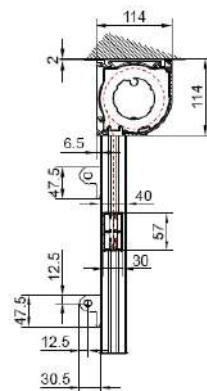

Caída 1,00 1,50 2,00 2,50 3,00 4,50 5,00

Línea 1,50

Línea 4,00

Línea 4,50

Línea 5,00

35/17 SUNILUS IO

Vertical Zip cajón cuadrado

Vertical Zip cajón redondo

Dimensiones soporte Vertical Zip 110

Dimensiones soporte Vertical Zip 130

Vertical Zip

Ejemplos modelo Vertical Zip

Ver requisitos mínimos para gestionar pedido (consultar configurador de producto)

Toldos Serrano S.L