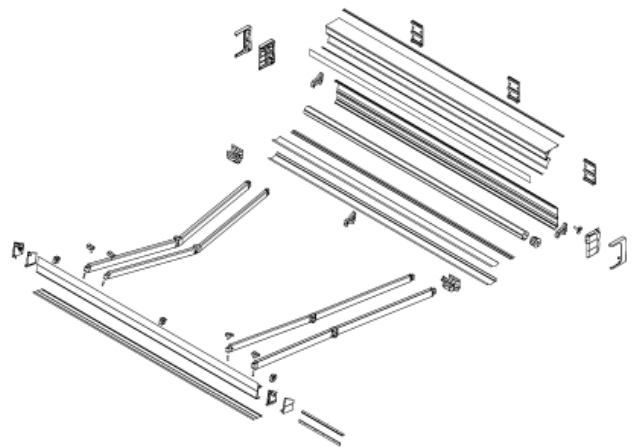

Toldos

Qubica Plumb

Aplicaciones (usos) Terraza y fachadas
Instalación: frente

Medida máxima 6,00 m de línea x 4,10 m de salida.
(con brazo Balteus salida hasta 3.10 y brazo Giant salida 4.10)

Qubica Plumb

Qubica Plumb despiece

Qubica Plumb despiece

Montaje a pared

Detalle medida soporte

Componentes:

- Eje de enrollado Rollerbat
- Cofre y soportes en aluminio lacado con opción de dos colores diferentes en el perfil frontal y cofre.
- Brazo Balteus o brazo Giant

Variables:

LI. Línea. LUZ. Leds. SA. Salida.

Confección Ultra Slim incluida en tarifa.

Motorización Somfy (Sistema IO)

Motor Sunea IO Incluido

	Brazo Balteus							Brazo Giant			
Línea mínima	2,21	2,46	2,71	2,96	3,21	3,46	3,71	3,96	4,23	4,48	4,73
Para salida	1,60	1,85	2,10	2,35	2,60	2,85	3,10	3,35	3,60	3,85	4,10