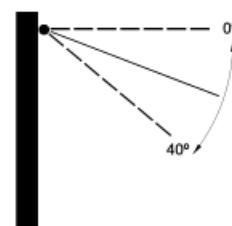

Variables:

LI. Línea. LUZ. Leds. SA. Salida.

Confección Ultra Slim incluida en tarifa.

Motorización Somfy (Sistema IO)

Motor Sunea IO Incluido

	Brazo Balteus							Brazo Giant			
Línea mínima	2,21	2,46	2,71	2,96	3,21	3,46	3,71	3,96	4,23	4,48	4,73
Para salida	1,60	1,85	2,10	2,35	2,60	2,85	3,10	3,35	3,60	3,85	4,10