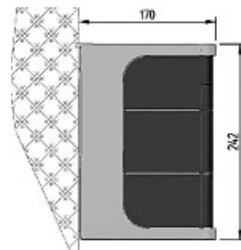

Toldos

Qubica Plumb

Aplicaciones (usos) Terraza y fachadas
Instalación: frente

Medida máxima 6,00 m de línea x 4,10 m de salida.
(con brazo Balteus salida hasta 3.10 y brazo Giant salida 4.10)

Qubica Plumb

Qubica Plumb despiece

Qubica Plumb despiece

Montaje a pared

Detalle medida soporte

Componentes:

- Eje de enrollado Rollerbat
- Cofre y soportes en aluminio lacado con opción de dos colores diferentes en el perfil frontal y cofre.
- Brazo Balteus o brazo Giant