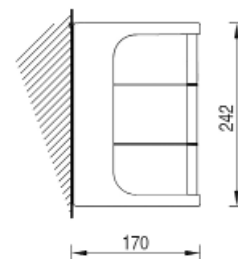

Toldos

Qubica Plumb

Aplicaciones (usos) Terraza y fachadas
Instalación: frente

Medida máxima 6,00 m de línea x 4,10 m de salida.
(con brazo Balteus salida hasta 3.10 y brazo Giant salida 4.10)

Qubica Plumb

Qubica Plumb despiece

Qubica Plumb despiece

Montaje a pared

Detalle medida soporte

Componentes:

- Eje de enrollado Rollerbat
- Cofre y soportes en aluminio lacado con opción de dos colores diferentes en el perfil frontal y cofre.
- Brazo Balteus o brazo Giant