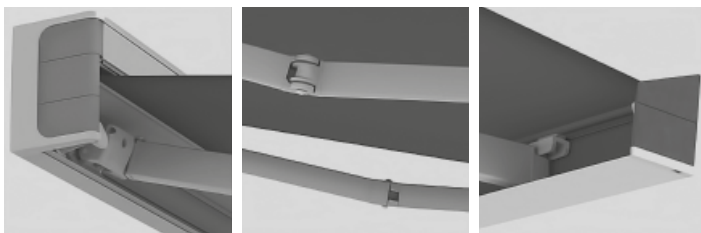

Toldos

Qubica Plumb

Aplicaciones (usos) Terraza y fachadas
Instalación: frente

Medida máxima 6,00 m de línea x 4,10 m de salida.
(con brazo Balteus salida hasta 3.10 y brazo Giant salida 4.10)

Qubica Plumb

Qubica Plumb despiece

Qubica Plumb despiece

Montaje a pared

Detalle medida soporte

Componentes:

- Eje de enrollado Rollerbat
- Cofre y soportes en aluminio lacado con opción de dos colores diferentes en el perfil frontal y cofre.
- Brazo Balteus o brazo Giant

Variables:

LI. Línea. LUZ. Leds. SA. Salida.

Confección Ultra Slim incluida en tarifa.

Motorización Somfy (Sistema IO)

Motor Sunea IO Incluido

	Brazo Balteus							Brazo Giant			
Línea mínima	2,21	2,46	2,71	2,96	3,21	3,46	3,71	3,96	4,23	4,48	4,73
Para salida	1,60	1,85	2,10	2,35	2,60	2,85	3,10	3,35	3,60	3,85	4,10