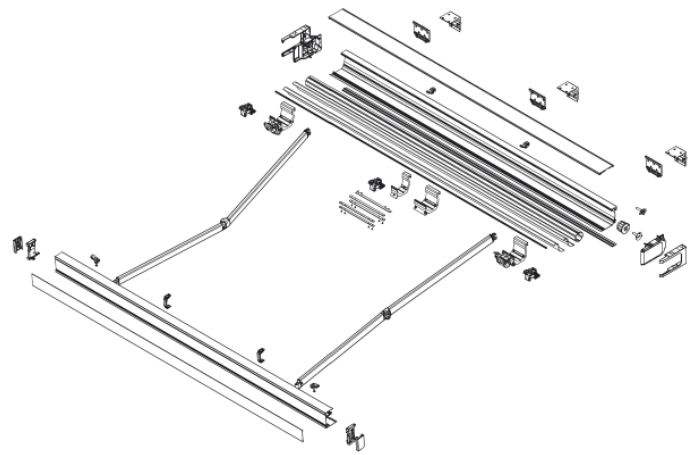

## Qubica Flat

Aplicaciones (usos) Terraza y fachadas  
Instalación: frente

Medida máxima 6,00 m de línea x 3,60 m de salida.

# Qubica Flat

Qubica Flat

Qubica Flat despiece

## Componentes:

- Eje de enrollado Rollerbat
- Cofre y soportes en aluminio lacado con opción de dos colores diferentes en el perfil frontal y cofre.
- Brazo cinta con opción de strip led.
- Posibilidad de instalación a techo con soportes suplementarios.

## Confección Ultra Slim incluida en tarifa

Línea Mínima	2,2	2,45	2,58	2,7	2,95	3,2	3,79	4,03	4,28
Para salida	1,60	1,85	2,10	2,35	2,60	2,85	3,10	3,35	3,60