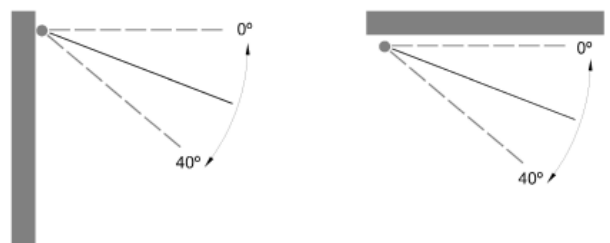

## Confección Ultra Slim incluida en tarifa

Línea Mínima	2,2	2,45	2,58	2,7	2,95	3,2	3,79	4,03	4,28
Para salida	1,60	1,85	2,10	2,35	2,60	2,85	3,10	3,35	3,60

## Motorización Somfy Sistema IO (Qubica Flat)

Caída	1,60	1,85	2,10	2,35	2,60	2,85	3,10	3,35	3,60
Línea 3,06	40/17 SUNEIA IO								
Línea 4,06	50/12 SUNEIA IO								
Línea 5,06									
Línea 6,00									

Dimensiones soporte a pared

Dimensiones soporte a techo