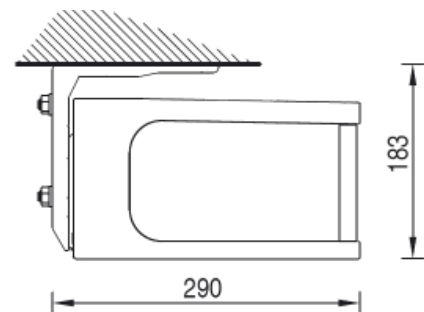

## Confección Ultra Slim incluida en tarifa

Línea Mínima	2,2	2,45	2,58	2,7	2,95	3,2	3,79	4,03	4,28
Para salida	1,60	1,85	2,10	2,35	2,60	2,85	3,10	3,35	3,60

Dimensiones soporte a pared

Dimensiones soporte a techo