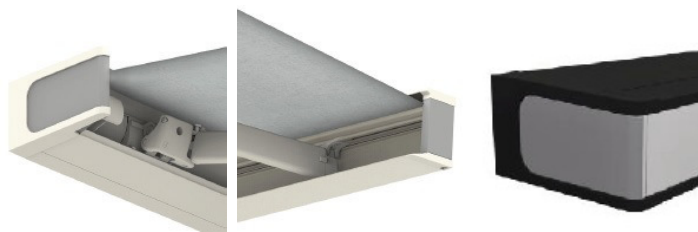

Qubica Flat

Componentes:

- Eje de enrollado Rollerbat
- Cofre y soportes en aluminio lacado con opción de dos colores diferentes en el perfil frontal y cofre.
- Brazo cinta con opción de strip led.
- Posibilidad de instalación a techo con soportes suplementarios.

Información básica para el pedido. Colores aluminio:

- COLOR ESTANDAR: blanco + 5 colores: plata ral9006, bronce, negro ral9005, gris medio ral7012 y gris oscuro ral7022
- COLORES HABITUALES (con suplemento): Marfil ral1015, burdeos ral3005, marrón claro ral8014, marrón medio ral8017 y marrón oscuro ral8019
- COLORES ESPECIALES – consultar suplemento por Ral especial.

Variables:

LI. Línea. LUZ. LEDS. MO. Motor. SA. Salida.

Confección Ultra Slim incluida en tarifa

Línea Mínima	2,2	2,45	2,58	2,7	2,95	3,2	3,79	4,03	4,28
Para salida	1,60	1,85	2,10	2,35	2,60	2,85	3,10	3,35	3,60

Motorización Somfy Sistema IO (Qubica Flat)

Caída	1,60	1,85	2,10	2,35	2,60	2,85	3,10	3,35	3,60
Línea 3,06	40/17 SUNEIA IO								
Línea 4,06	50/12 SUNEIA IO								
Línea 5,06									
Línea 6,00