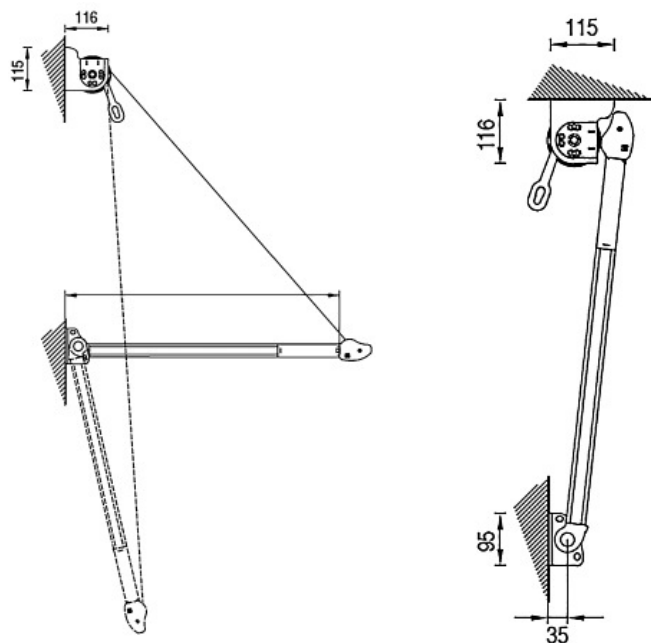

Toldos

Punto recto tensión

Aplicaciones (usos) ventana
Instalación: frente / techo / costado

Medida máxima línea de 5.85 m x 1.20 m de brazo
x (2.40 m de alto).

Punto recto tensión

Punto recto tensión despiece

Componentes:

- Eje de enrollle Rollerbat
- Estructura y perfiles en aluminio lacado.
- Brazos tensión

Información básica para el pedido. Colores aluminio:

- COLORES ALUMINIO:
- COLOR ESTANDAR: blanco + 4 colores: plata ral9006, bronce, negro ral9011 y gris medio ral7012.
- COLORES HABITUALES (con suplemento): Marfil ral1015, gris oscuro ral7022, marrón claro ral8014, antracita ral7016, antracita metálico DB703, blanco mate texturado 9016, negro mate texturado ral9005, oxido corten textura.
- SUPLEMENTO COLORES SELECCION: Burdeos 3005, Verde Claro 6005, Verde Oscuro 6009, Marrón 8019, Sal y Pimienta 00535, Marfil 1013 Mate, Gris Texturado Mate 7016, Azul Acero 00536, Gris Plata Anódico 00537
- COLORES ESPECIALES - consultar suplemento por Ral especial.

Variables:

BI. Barra Inferior. **BR.** Brazos. **BS.** Barra Superior. **CA.** Caída. **CF.** Caída Faldilla. **FAL.** Faldilla. **L2.** Línea 2. **LI.**

Dimensiones soporte

Motorización Somfy Sistema IO (Punto Recto Tensión)

Caída	0,80	1,00	1,20	1,40
Línea 1,20				
Línea 1,80				
Línea 2,40				
Línea 3,00		10/17 SUNILUS IO		
Línea 3,60				
Línea 4,15				
Línea 4,75				
Línea 5,35				
Línea 5,85		15/17 SUNILUS IO		

Punto recto tensión