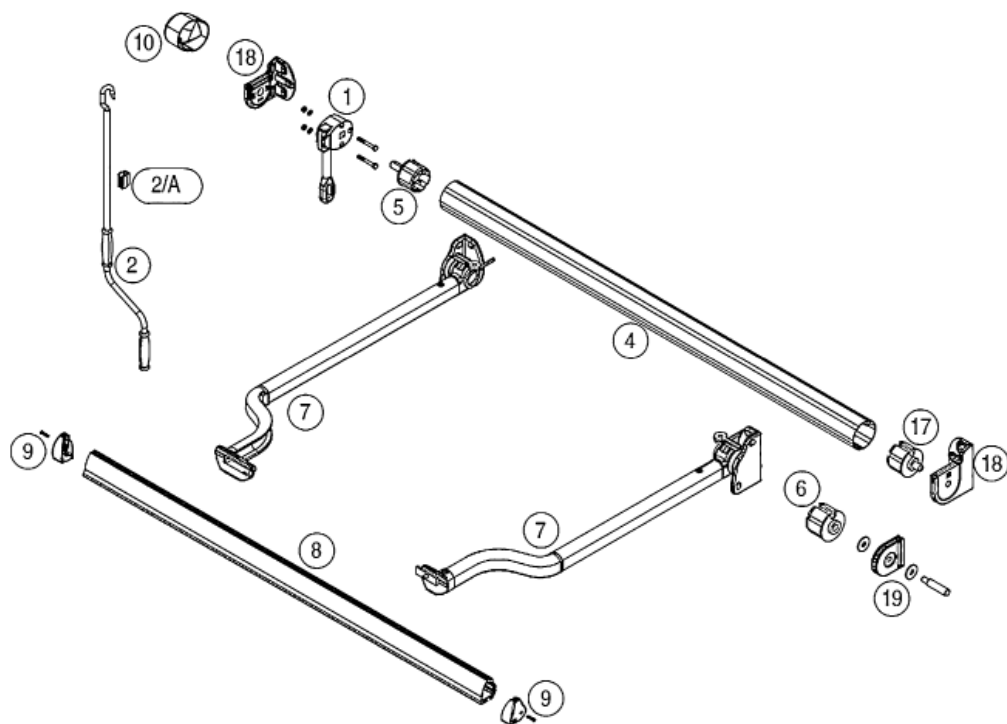

Toldos

Punto recto tensión

Aplicaciones (usos) ventana
Instalación: frente / techo / costado

Medida máxima línea de 5.85 m x 1.20 m de brazo
x (2.40 m de alto).

Punto recto tensión

Punto recto tensión despiece

Componentes:

- Eje de enrollle Rollerbat
- Estructura y perfiles en aluminio lacado.
- Brazos tensión

Información básica para el pedido. Colores aluminio:

- COLORES ALUMINIO:
- COLOR ESTANDAR: blanco + 4 colores: plata ral9006, bronce, negro ral9011 y gris medio ral7012.
- COLORES HABITUALES (con suplemento): Marfil ral1015, gris oscuro ral7022, marrón claro ral8014, antracita ral7016, antracita metálico DB703, blanco mate texturado 9016, negro mate texturado ral9005, oxido corten textura.
- SUPLEMENTO COLORES SELECCION: Burdeos 3005, Verde Claro 6005, Verde Oscuro 6009, Marrón 8019, Sal y Pimienta 00535, Marfil 1013 Mate, Gris Texturado Mate 7016, Azul Acero 00536, Gris Plata Anódico 00537
- COLORES ESPECIALES - consultar suplemento por Ral especial.

Variables:

BI. Barra Inferior. **BR.** Brazos. **BS.** Barra Superior. **CA.** Caída. **CF.** Caída Faldilla. **FAL.** Faldilla. **L2.** Línea 2. **LI.**

Dimensiones soporte

Motorización Somfy Sistema IO (Punto Recto Tensión)

Caída	0,80	1,00	1,20	1,40
Línea 1,20				
Línea 1,80				
Línea 2,40				
Línea 3,00		10/17 SUNILUS IO		
Línea 3,60				
Línea 4,15				
Línea 4,75				
Línea 5,35				
Línea 5,85		15/17 SUNILUS IO		

Punto recto tensión