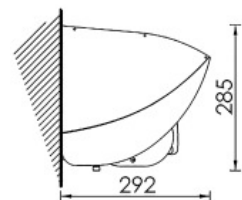

Con 4 brazos: hasta 12,00 m de línea x 4,85 m de salida.

## Variables:

**BR.** Brazos. **BS.** Barra Superior. **CF.** Caída Faldilla. **FAL.** Faldilla. **INS.** Instalación. **L2.** Línea 2. **LI.** Línea. **MO.** Motor.

### Motorización Somfy sistema IO (Giant)

Caída	3,60	3,85	4,10	4,35	4,60	4,85
	3,00					
Línea 2 brazos	4,00					
	5,00		55/17 SUNILUS IO			
	6,00					
Línea 3 brazos	7,00					
	8,00		85/17 SUNILUS IO			
	9,00					
	10,00					
Línea 4 brazos	11,00		100/12 SUNILUS IO			
	12,00					

Montaje a pared

Montaje a techo

Montaje a pared 45°

Montaje a techo 45°

Detalle de instalación