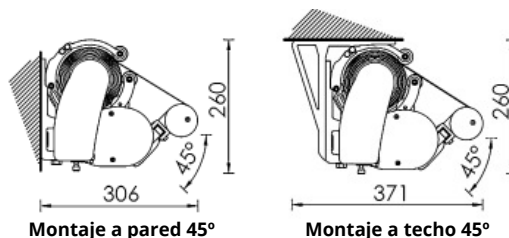

Montaje a pared

Montaje a techo

Montaje a pared 45°

Montaje a techo 45°