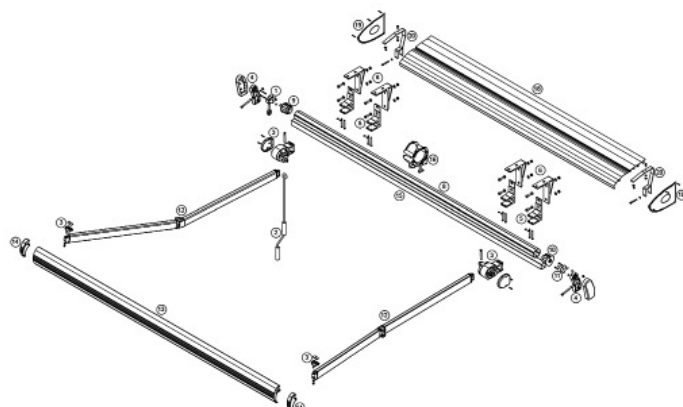

## Giant

**Aplicaciones (usos) terrazas, jardín y grandes fachadas**

**Instalación: frente / techo**

Medida máxima Con 2 brazos: 6,00 m de línea x 4,85 m de salida.

Con 3 brazos: hasta 9,00 m de línea x 4,85 m de salida.

Con 4 brazos: hasta 12,00 m de línea x 4,85 m de salida.

# Giant

Giant

Giant despiece

<b>Para salida</b>	3,60	3,85	4,10	4,35	4,60	4,85
<b>Con 2 brazos</b>	4,30	4,55	4,80	5,05	5,30	5,55
<b>Con 3 brazos</b>	6,45	6,82	7,20	7,57	7,95	8,32
<b>Con 4 brazos</b>	8,95	9,45	9,95	10,45	10,95	11,45

## Componentes:

- Eje de enrollado Rollerbat
- Estructura y perfiles en aluminio lacado.
- Tejadillo opcional
- Brazos cadena Giant