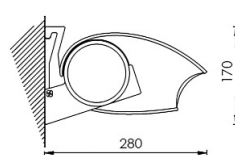

Variables:

CF. Caída Faldilla. **FAL.** Faldilla. **FR.** Frontal Cofre. **LI.** Línea. **LUZ.** LEDS. **MO.** Motor. **RIB.** Ribete. **SA.** Salida.

Confección Ultra Slim incluida en tarifa.

Montaje a pared