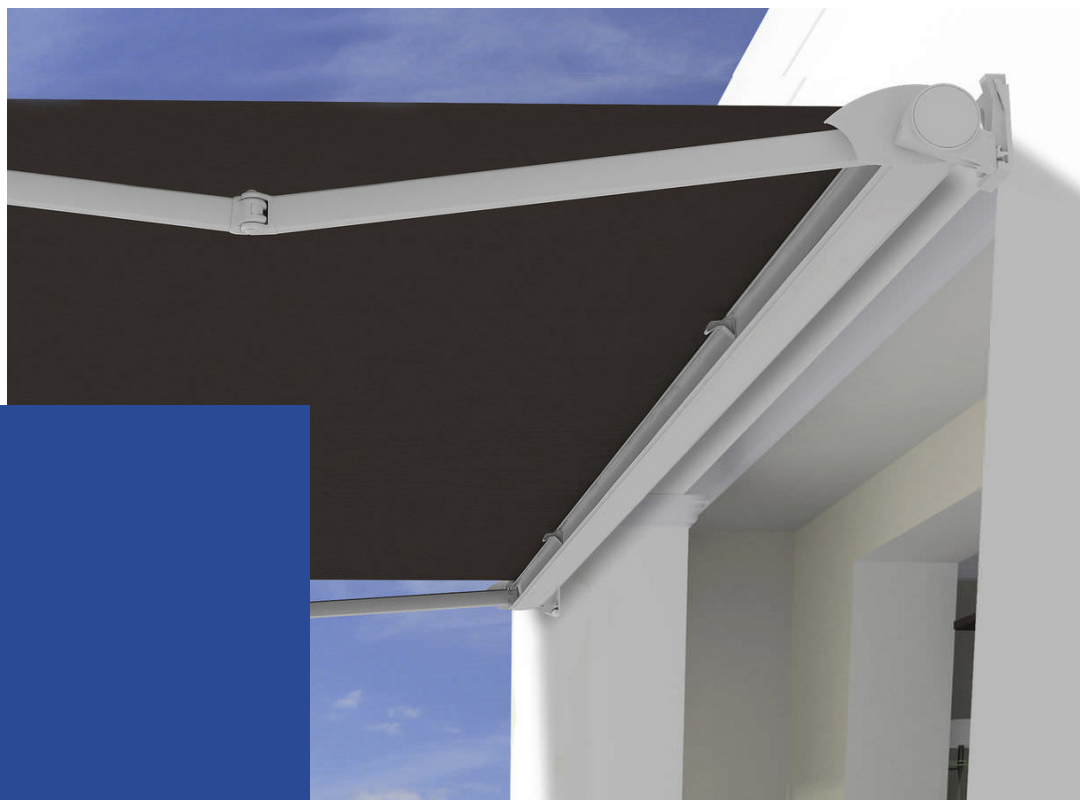

Toldos

Domea

Aplicaciones (usos) Terraza y fachadas
Instalación: frente / techo

Medida máxima 6,00 m de línea x 3,10 m de salida
5,12 m de línea x 3,60 m de salida.

Domea

Domea despiece

Componentes:

- Eje de enrollado Rollerbat
- Cofre y soportes en aluminio lacado
- Brazo cinta con opción de iluminación led