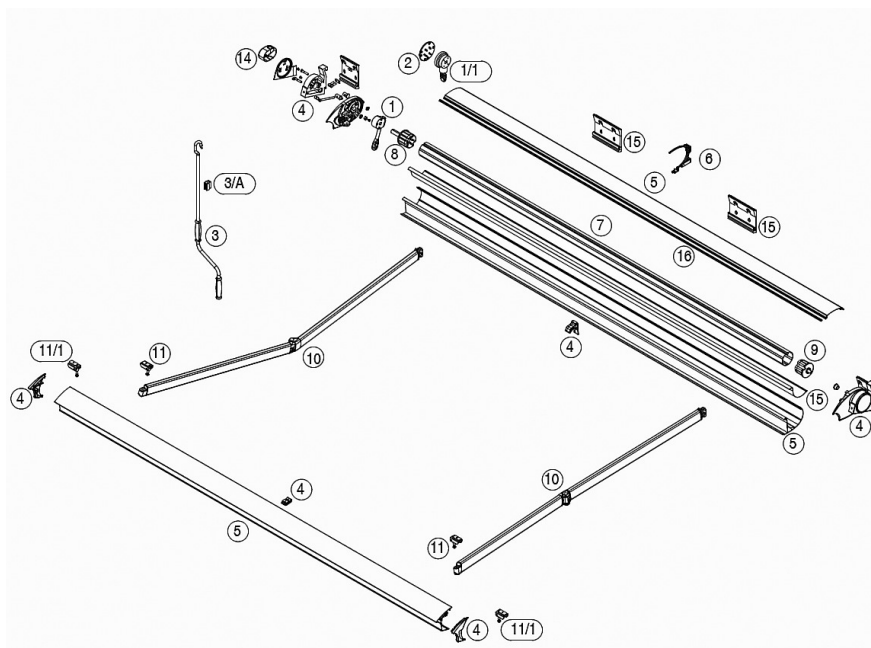

Toldos

Domea

Aplicaciones (usos) Terraza y fachadas
Instalación: frente / techo

Medida máxima 6,00 m de línea x 3,10 m de salida
5,12 m de línea x 3,60 m de salida.

Domea

Domea despiece

Componentes:

- Eje de enrollado Rollerbat
- Cofre y soportes en aluminio lacado
- Brazo cinta con opción de iluminación led

Variables:

CF. Caída Faldilla. **FAL.** Faldilla. **FR.** Frontal Cofre. **LI.** Línea. **LUZ.** LEDS. **MO.** Motor. **RIB.** Ribete. **SA.** Salida.

Confección Ultra Slim incluida en tarifa.

Montaje a pared

Montaje a techo 15°

Montaje a pared 80°

Montaje a techo 85°

Línea mínima	1,94	2,19	2,44	2,69	2,94	3,19	3,44	3,94
Para salida	1,60	1,85	2,10	2,35	2,60	2,85	3,10	3,60

Motorización Somfy Sistema IO (Domea)

Caída	1,60	1,85	2,10	2,35	2,60	2,85	3,10	3,60
-------	------	------	------	------	------	------	------	------

Línea 3,00 35/17 SUNEa IO

Línea 4,00

Línea 5,00

Línea 6,00 55/17 SUNEa IO

Domea

Ejemplos modelo Domea

Ver requisitos mínimos para gestionar pedido (consultar configurador de producto)

Toldos Serrano S.L