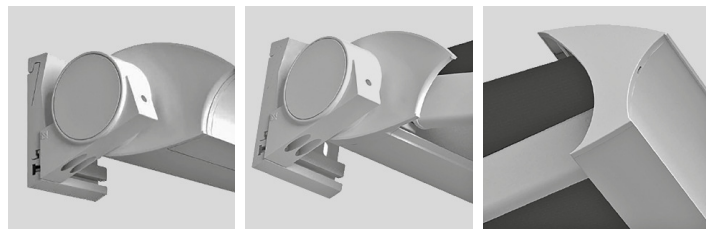

Toldos

Domea

Aplicaciones (usos) Terraza y fachadas
Instalación: frente / techo

Medida máxima 6,00 m de línea x 3,10 m de salida
5,12 m de línea x 3,60 m de salida.

Domea

Domea despiece

Componentes:

- Eje de enrollado Rollerbat
- Cofre y soportes en aluminio lacado
- Brazo cinta con opción de iluminación led

Variables:

CF. Caída Faldilla. **FAL.** Faldilla. **FR.** Frontal Cofre. **LI.** Línea. **LUZ.** LEDS. **MO.** Motor. **RIB.** Ribete. **SA.** Salida.

Confección Ultra Slim incluida en tarifa.

Montaje a pared