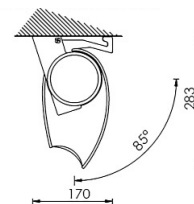

Toldos

Domea

Aplicaciones (usos) Terraza y fachadas
Instalación: frente / techo

Medida máxima 6,00 m de línea x 3,10 m de salida
5,12 m de línea x 3,60 m de salida.

Domea

Domea despiece

Componentes:

- Eje de enrollado Rollerbat
- Cofre y soportes en aluminio lacado
- Brazo cinta con opción de iluminación led

Variables:

CF. Caída Faldilla. **FAL.** Faldilla. **FR.** Frontal Cofre. **LI.** Línea. **LUZ.** LEDS. **MO.** Motor. **RIB.** Ribete. **SA.** Salida.

Confección Ultra Slim incluida en tarifa.

Montaje a pared

Montaje a techo 15°

Montaje a pared 80°

Montaje a techo 85°

Línea mínima	1,94	2,19	2,44	2,69	2,94	3,19	3,44	3,94
Para salida	1,60	1,85	2,10	2,35	2,60	2,85	3,10	3,60

Motorización Somfy Sistema IO (Domea)

Caída	1,60	1,85	2,10	2,35	2,60	2,85	3,10	3,60
-------	------	------	------	------	------	------	------	------