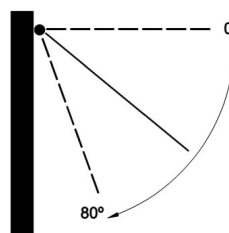

Domea

Componentes:

- Eje de enrollado Rollerbat
- Cofre y soportes en aluminio lacado
- Brazo cinta con opción de iluminación led

Información básica para el pedido. Colores aluminio:

- COLOR ESTANDAR: blanco + 5 colores: plata ral9006, bronce, negro ral9005, gris medio ral7012 y gris oscuro ral7022
- COLORES HABITUALES (con suplemento): Marfil ral1015, burdeos ral3005, marrón claro ral8014, marrón medio 8017, marrón oscuro ral8019
- COLORES ESPECIALES – consultar suplemento por Ral especial.

Variables:

CF. Caída Faldilla. **FAL.** Faldilla. **FR.** Frontal Cofre. **LI.** Línea. **LUZ.** LEDS. **MO.** Motor. **RIB.** Ribete. **SA.** Salida.

Confección Ultra Slim incluida en tarifa.

Línea mínima	1,94	2,19	2,44	2,69	2,94	3,19	3,44	3,94
Para salida	1,60	1,85	2,10	2,35	2,60	2,85	3,10	3,60

Motorización Somfy Sistema IO (Domea)

Caída	1,60	1,85	2,10	2,35	2,60	2,85	3,10	3,60

Línea 3,00 35/17 SUNEa IO

Línea 4,00

Línea 5,00

Línea 6,00 55/17 SUNEa IO