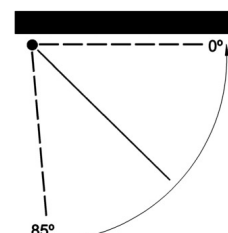

Domea

Componentes:

- Eje de enrollado Rollerbat
- Cofre y soportes en aluminio lacado
- Brazo cinta con opción de iluminación led

Información básica para el pedido. Colores aluminio:

- COLOR ESTANDAR: blanco + 5 colores: plata ral9006, bronce, negro ral9005, gris medio ral7012 y gris oscuro ral7022
- COLORES HABITUALES (con suplemento): Marfil ral1015, burdeos ral3005, marrón claro ral8014, marrón medio 8017, marrón oscuro ral8019
- COLORES ESPECIALES – consultar suplemento por Ral especial.

Variables:

CF. Caída Faldilla. **FAL.** Faldilla. **FR.** Frontal Cofre. **LI.** Línea. **LUZ.** LEDS. **MO.** Motor. **RIB.** Ribete. **SA.** Salida.

Confección Ultra Slim incluida en tarifa.

Línea mínima	1,94	2,19	2,44	2,69	2,94	3,19	3,44	3,94
Para salida	1,60	1,85	2,10	2,35	2,60	2,85	3,10	3,60

Motorización Somfy Sistema IO (Domea)

Caída	1,60	1,85	2,10	2,35	2,60	2,85	3,10	3,60

Línea 3,00 35/17 SUNEa IO

Línea 4,00

Línea 5,00

Línea 6,00 55/17 SUNEa IO