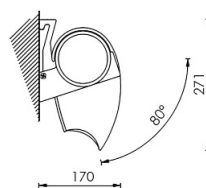

Toldos

Domea

Aplicaciones (usos) Terraza y fachadas
Instalación: frente / techo

Medida máxima 6,00 m de línea x 3,10 m de salida
5,12 m de línea x 3,60 m de salida.

Domea

Domea despiece

Componentes:

- Eje de enrollado Rollerbat
- Cofre y soportes en aluminio lacado
- Brazo cinta con opción de iluminación led

Variables:

CF. Caída Faldilla. **FAL.** Faldilla. **FR.** Frontal Cofre. **LI.** Línea. **LUZ.** LEDS. **MO.** Motor. **RIB.** Ribete. **SA.** Salida.

Confección Ultra Slim incluida en tarifa.

Montaje a pared

Montaje a techo 15°

Montaje a pared 80°

Montaje a techo 85°

Línea mínima	1,94	2,19	2,44	2,69	2,94	3,19	3,44	3,94
Para salida	1,60	1,85	2,10	2,35	2,60	2,85	3,10	3,60

Motorización Somfy Sistema IO (Domea)

Caída	1,60	1,85	2,10	2,35	2,60	2,85	3,10	3,60
-------	------	------	------	------	------	------	------	------

Línea 3,00 35/17 SUNEa IO

Línea 4,00

Línea 5,00

Línea 6,00 55/17 SUNEa IO

Domea

Ejemplos modelo Domea

Ver requisitos mínimos para gestionar pedido (consultar configurador de producto)

Toldos Serrano S.L