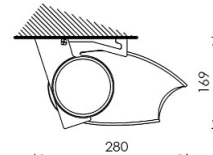

Montaje a techo 15°