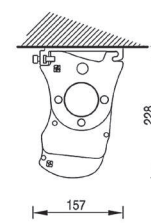

Toldos

Base Lite

Aplicaciones (usos) Balcón y pequeñas fachadas
Instalación: frente / techo

Medida máxima 4,53 m. de línea x 2,60 m. de salida

Base Lite

Base-Lite despiece

Montaje a pared

Montaje a techo 15°

Montaje a pared 75°

Montaje a techo

Componentes:

- Eje de enrollar Rollerbat
- Cofre y soportes en aluminio lacado
- Brazo cinta Balteus Lite

Información básica para el pedido:

- COLORES ALUMINIO:
- COLOR ESTANDAR: Blanco +5 Colores: Plata 9006, Bronce España, , Gris Medio 7012, Gris Antracita 7016, Gris Oscuro 7022
- COLORES HABITUALES (con suplemento): Marfil 1015, Burdeos 3005, Marrón Claro 8014, Marrón Oscuro 8019, Negro 9005, Negro Inver
- COLORES ESPECIALES – consultar suplemento por Ral especial.

Variables:

CF. Caída Faldilla. **FAL.** Faldilla. **LI.** Línea. **MO.** Motor. **RIB.** Ribete. **SA.** Salida

Confección Ultra Slim incluida en tarifa.

Línea mínima	1,87 m	2,11 m	2,36 m	2,86 m
Para salida	1,60 m	1,85 m	2,10 m	2,60 m
Motorización Somfy sistema IO (Base Lite)				
Caída	1,60 m	1,85 m	2,10 m	2,60 m
Línea 3,00 m	30/17 SUNEIA IO			
Línea 4,53 m				