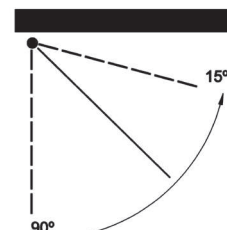

Toldos

Base Lite

Aplicaciones (usos) Balcón y pequeñas fachadas
Instalación: frente / techo

Medida máxima 4,53 m. de línea x 2,60 m. de salida

Base Lite

Base-Lite despiece

Montaje a pared

Montaje a techo 15°

Montaje a pared 75°

Montaje a techo

Componentes:

- Eje de enrollar Rollerbat
- Cofre y soportes en aluminio lacado
- Brazo cinta Balteus Lite

Información básica para el pedido:

- COLORES ALUMINIO:
- COLOR ESTANDAR: Blanco +5 Colores: Plata 9006, Bronce España, , Gris Medio 7012, Gris Antracita 7016, Gris Oscuro 7022
- COLORES HABITUALES (con suplemento): Marfil 1015, Burdeos 3005, Marrón Claro 8014, Marrón Oscuro 8019, Negro 9005, Negro Inver
- COLORES ESPECIALES – consultar suplemento por Ral especial.

Variables:

CF. Caída Faldilla. **FAL.** Faldilla. **LI.** Línea. **MO.** Motor. **RIB.** Ribete. **SA.** Salida

Confección Ultra Slim incluida en tarifa.

Línea mínima	1,87 m	2,11 m	2,36 m	2,86 m
Para salida	1,60 m	1,85 m	2,10 m	2,60 m
Motorización Somfy sistema IO (Base Lite)				
Caída	1,60 m	1,85 m	2,10 m	2,60 m
Línea 3,00 m	30/17 SUNEIA IO			
Línea 4,53 m				