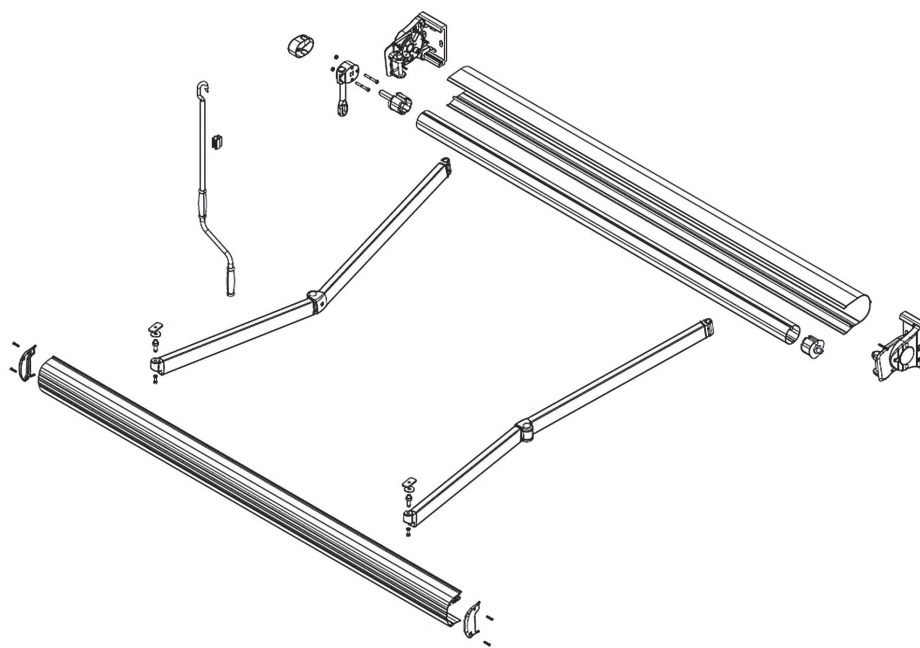

Toldos

Base Lite

Aplicaciones (usos) Balcón y pequeñas fachadas
Instalación: frente / techo

Medida máxima 4,53 m. de línea x 2,60 m. de salida

Base Lite

Base-Lite despiece

Montaje a pared

Montaje a techo 15°

Montaje a pared 75°

Montaje a techo

Componentes:

- Eje de enrollar Rollerbat
- Cofre y soportes en aluminio lacado
- Brazo cinta Balteus Lite

Información básica para el pedido:

- COLORES ALUMINIO:
- COLOR ESTANDAR: Blanco +5 Colores: Plata 9006, Bronce España, , Gris Medio 7012, Gris Antracita 7016, Gris Oscuro 7022
- COLORES HABITUALES (con suplemento): Marfil 1015, Burdeos 3005, Marrón Claro 8014, Marrón Oscuro 8019, Negro 9005, Negro Inver
- COLORES ESPECIALES – consultar suplemento por Ral especial.

Variables:

CF. Caída Faldilla. **FAL.** Faldilla. **LI.** Línea. **MO.** Motor. **RIB.** Ribete. **SA.** Salida

Confección Ultra Slim incluida en tarifa.

Línea mínima	1,87 m	2,11 m	2,36 m	2,86 m
Para salida	1,60 m	1,85 m	2,10 m	2,60 m
Motorización Somfy sistema IO (Base Lite)				
Caída	1,60 m	1,85 m	2,10 m	2,60 m
Línea 3,00 m	30/17 SUNEIA IO			
Línea 4,53 m				