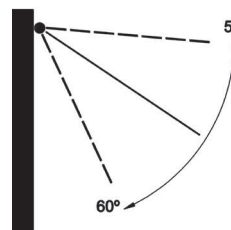

Toldos

Base Lite

Aplicaciones (usos) Balcón y pequeñas fachadas
Instalación: frente / techo

Medida máxima 4,53 m. de línea x 2,60 m. de salida

Base Lite

Base-Lite despiece

Montaje a pared

Montaje a techo 15°

Variables:

CF. Caída Faldilla. **FAL.** Faldilla. **LI.** Línea. **MO.** Motor. **RIB.** Ribete. **SA.** Salida

Confección Ultra Slim incluida en tarifa.

Línea mínima	1,87 m	2,11 m	2,36 m	2,86 m
Para salida	1,60 m	1,85 m	2,10 m	2,60 m
Motorización Somfy sistema IO (Base Lite)				
Caída	1,60 m	1,85 m	2,10 m	2,60 m
Línea 3,00 m	30/17 SUNEIA IO			
Línea 4,53 m				