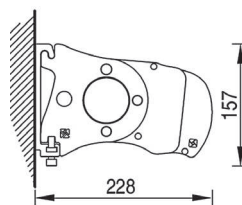

Toldos

Base Lite

Aplicaciones (usos) Balcón y pequeñas fachadas
Instalación: frente / techo

Medida máxima 4,53 m. de línea x 2,60 m. de salida

Base Lite

Base-Lite despiece

Montaje a pared

Montaje a techo 15°

Montaje a pared 75°

Montaje a techo

Componentes:

- Eje de enrollar Rollerbat
- Cofre y soportes en aluminio lacado
- Brazo cinta Balteus Lite

Información básica para el pedido:

- COLORES ALUMINIO:
- COLOR ESTANDAR: Blanco +5 Colores: Plata 9006, Bronce España, , Gris Medio 7012, Gris Antracita 7016, Gris Oscuro 7022
- COLORES HABITUALES (con suplemento): Marfil 1015, Burdeos 3005, Marrón Claro 8014, Marrón Oscuro 8019, Negro 9005, Negro Inver
- COLORES ESPECIALES – consultar suplemento por Ral especial.

Variables:

CF. Caída Faldilla. **FAL.** Faldilla. **LI.** Línea. **MO.** Motor. **RIB.** Ribete. **SA.** Salida

Confección Ultra Slim incluida en tarifa.

Línea mínima	1,87 m	2,11 m	2,36 m	2,86 m
Para salida	1,60 m	1,85 m	2,10 m	2,60 m
Motorización Somfy sistema IO (Base Lite)				
Caída	1,60 m	1,85 m	2,10 m	2,60 m
Línea 3,00 m	30/17 SUNEIA IO			
Línea 4,53 m				