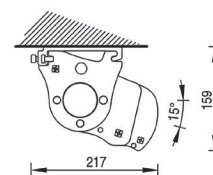

Toldos

Base Lite

Aplicaciones (usos) Balcón y pequeñas fachadas
Instalación: frente / techo

Medida máxima 4,53 m. de línea x 2,60 m. de salida

Base Lite

Base-Lite despiece

Montaje a pared

Montaje a techo 15°

Montaje a pared 75°

Montaje a techo

Componentes:

- Eje de enrollar Rollerbat
- Cofre y soportes en aluminio lacado
- Brazo cinta Balteus Lite

Información básica para el pedido:

- COLORES ALUMINIO:
- COLOR ESTANDAR: Blanco +5 Colores: Plata 9006, Bronce España, , Gris Medio 7012, Gris Antracita 7016, Gris Oscuro 7022
- COLORES HABITUALES (con suplemento): Marfil 1015, Burdeos 3005, Marrón Claro 8014, Marrón Oscuro 8019, Negro 9005, Negro Inver
- COLORES ESPECIALES – consultar suplemento por Ral especial.

Variables:

CF. Caída Faldilla. **FAL.** Faldilla. **LI.** Línea. **MO.** Motor. **RIB.** Ribete. **SA.** Salida

Confección Ultra Slim incluida en tarifa.

Línea mínima	1,87 m	2,11 m	2,36 m	2,86 m
Para salida	1,60 m	1,85 m	2,10 m	2,60 m
Motorización Somfy sistema IO (Base Lite)				
Caída	1,60 m	1,85 m	2,10 m	2,60 m
Línea 3,00 m	30/17 SUNEIA IO			
Línea 4,53 m				