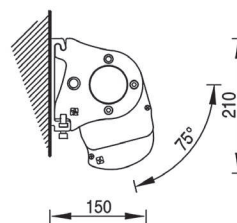

Toldos

Base Lite

Aplicaciones (usos) Balcón y pequeñas fachadas
Instalación: frente / techo

Medida máxima 4,53 m. de línea x 2,60 m. de salida

Base Lite

Base-Lite despiece

Montaje a pared

Montaje a techo 15°

Montaje a pared 75°

Montaje a techo

Componentes:

- Eje de enrollar Rollerbat
- Cofre y soportes en aluminio lacado
- Brazo cinta Balteus Lite

Información básica para el pedido:

- COLORES ALUMINIO:
- COLOR ESTANDAR: Blanco +5 Colores: Plata 9006, Bronce España, , Gris Medio 7012, Gris Antracita 7016, Gris Oscuro 7022
- COLORES HABITUALES (con suplemento): Marfil 1015, Burdeos 3005, Marrón Claro 8014, Marrón Oscuro 8019, Negro 9005, Negro Inver
- COLORES ESPECIALES – consultar suplemento por Ral especial.

Variables:

CF. Caída Faldilla. **FAL.** Faldilla. **LI.** Línea. **MO.** Motor. **RIB.** Ribete. **SA.** Salida

Confección Ultra Slim incluida en tarifa.

Línea mínima	1,87 m	2,11 m	2,36 m	2,86 m
Para salida	1,60 m	1,85 m	2,10 m	2,60 m
Motorización Somfy sistema IO (Base Lite)				
Caída	1,60 m	1,85 m	2,10 m	2,60 m
Línea 3,00 m	30/17 SUNEIA IO			
Línea 4,53 m				