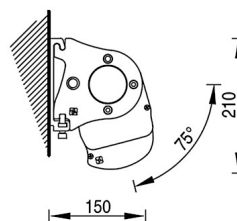

Toldos

Base Lite

Aplicaciones (usos) Balcón y pequeñas fachadas
Instalación: frente / techo

Medida máxima 4,53 m. de línea x 2,60 m. de salida

Base Lite

Base-Lite despiece

Montaje a pared

Montaje a techo 15°

Montaje a pared 75°

Montaje a techo

Componentes:

- Eje de enrollle Rollerbat
- Cofre y soportes en aluminio lacado
- Brazo cinta Balteus Lite

Información básica para el pedido:

- COLORES ALUMINIO:
- COLOR ESTANDAR: blanco + 5 colores: plata ral9006, bronce, negro ral9005, gris medio ral7012 y gris oscuro ral7022
- COLORES HABITUALES (con suplemento): Marfil ral1015, burdeos ral3005, marrón claro ral8014, marrón medio ral8017, marrón oscuro ral8019
- COLORES ESPECIALES – consultar suplemento por Ral especial.

Variables:

CF. Caída Faldilla. **FAL.** Faldilla. **LI.** Línea. **MO.** Motor. **RIB.** Ribete. **SA.** Salida

Confección Ultra Slim incluida en tarifa.

Línea mínima	1,87 m	2,11 m	2,36 m	2,86 m
Para salida	1,60 m	1,85 m	2,10 m	2,60 m
Motorización Somfy sistema IO (Base Lite)				
Caída	1,60 m	1,85 m	2,10 m	2,60 m
Línea 3,00 m	30/17 SUNEA IO			
Línea 4,53 m				