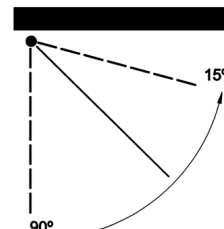

Toldos

Base Lite

Aplicaciones (usos) Balcón y pequeñas fachadas
Instalación: frente / techo

Medida máxima 4,53 m. de línea x 2,60 m. de salida

Base Lite

Base-Lite despiece

Montaje a pared

Montaje a techo 15°

Montaje a pared 75°

Montaje a techo

Componentes:

- Eje de enrollle Rollerbat
- Cofre y soportes en aluminio lacado
- Brazo cinta Balteus Lite

Información básica para el pedido:

- COLORES ALUMINIO:
- COLOR ESTANDAR: blanco + 5 colores: plata ral9006, bronce, negro ral9005, gris medio ral7012 y gris oscuro ral7022
- COLORES HABITUALES (con suplemento): Marfil ral1015, burdeos ral3005, marrón claro ral8014, marrón medio ral8017, marrón oscuro ral8019
- COLORES ESPECIALES – consultar suplemento por Ral especial.

Variables:

CF. Caída Faldilla. **FAL.** Faldilla. **LI.** Línea. **MO.** Motor. **RIB.** Ribete. **SA.** Salida

Confección Ultra Slim incluida en tarifa.

Línea mínima	1,87 m	2,11 m	2,36 m	2,86 m
Para salida	1,60 m	1,85 m	2,10 m	2,60 m
Motorización Somfy sistema IO (Base Lite)				
Caída	1,60 m	1,85 m	2,10 m	2,60 m
Línea 3,00 m	30/17 SUNEA IO			
Línea 4,53 m				