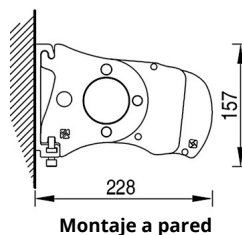

Toldos

Base Lite

Aplicaciones (usos) Balcón y pequeñas fachadas
Instalación: frente / techo

Medida máxima 4,53 m. de línea x 2,60 m. de salida

Base Lite

Base-Lite despiece

Montaje a pared

Montaje a techo 15°

Montaje a pared 75°

Montaje a techo

Componentes:

- Eje de enrollle Rollerbat
- Cofre y soportes en aluminio lacado
- Brazo cinta Balteus Lite

Información básica para el pedido:

- COLORES ALUMINIO:
- COLOR ESTANDAR: blanco + 5 colores: plata ral9006, bronce, negro ral9005, gris medio ral7012 y gris oscuro ral7022
- COLORES HABITUALES (con suplemento): Marfil ral1015, burdeos ral3005, marrón claro ral8014, marrón medio ral8017, marrón oscuro ral8019
- COLORES ESPECIALES – consultar suplemento por Ral especial.

Variables:

CF. Caída Faldilla. **FAL.** Faldilla. **LI.** Línea. **MO.** Motor. **RIB.** Ribete. **SA.** Salida

Confección Ultra Slim incluida en tarifa.

Línea mínima	1,87 m	2,11 m	2,36 m	2,86 m
Para salida	1,60 m	1,85 m	2,10 m	2,60 m
Motorización Somfy sistema IO (Base Lite)				
Caída	1,60 m	1,85 m	2,10 m	2,60 m
Línea 3,00 m	30/17 SUNEA IO			
Línea 4,53 m				