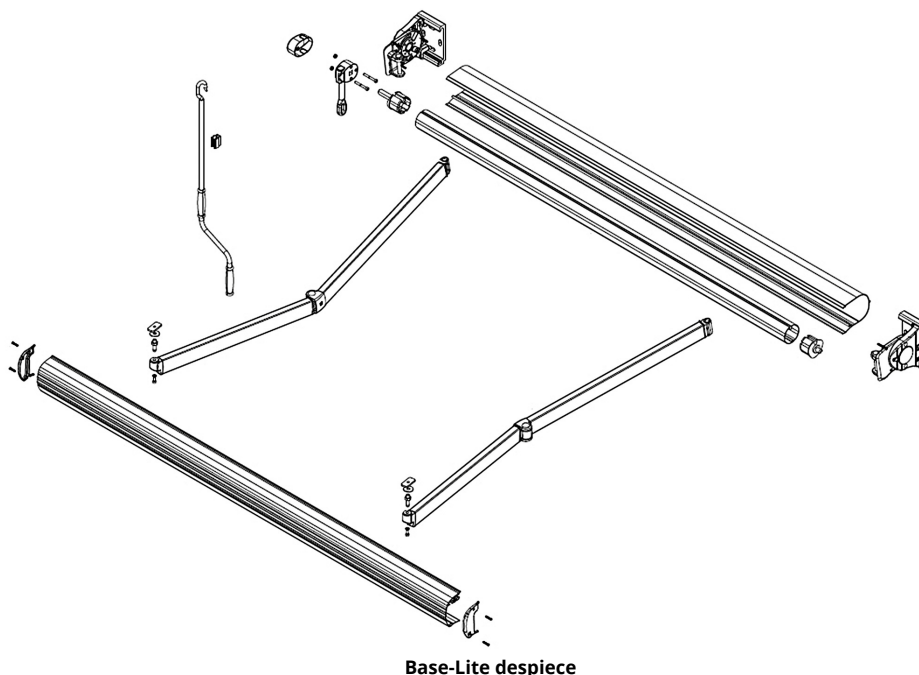

Toldos

Base Lite

Aplicaciones (usos) Balcón y pequeñas fachadas
Instalación: frente / techo

Medida máxima 4,53 m. de línea x 2,60 m. de salida

Base Lite

Base-Lite despiece

Montaje a pared

Montaje a techo 15°

Montaje a pared 75°

Montaje a techo

Componentes:

- Eje de enrollle Rollerbat
- Cofre y soportes en aluminio lacado
- Brazo cinta Balteus Lite

Información básica para el pedido:

- COLORES ALUMINIO:
- COLOR ESTANDAR: blanco + 5 colores: plata ral9006, bronce, negro ral9005, gris medio ral7012 y gris oscuro ral7022
- COLORES HABITUALES (con suplemento): Marfil ral1015, burdeos ral3005, marrón claro ral8014, marrón medio ral8017, marrón oscuro ral8019
- COLORES ESPECIALES – consultar suplemento por Ral especial.

Variables:

CF. Caída Faldilla. **FAL.** Faldilla. **LI.** Línea. **MO.** Motor. **RIB.** Ribete. **SA.** Salida

Confección Ultra Slim incluida en tarifa.

Línea mínima	1,87 m	2,11 m	2,36 m	2,86 m
Para salida	1,60 m	1,85 m	2,10 m	2,60 m
Motorización Somfy sistema IO (Base Lite)				
Caída	1,60 m	1,85 m	2,10 m	2,60 m
Línea 3,00 m	30/17 SUNEA IO			
Línea 4,53 m				