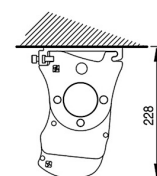

Toldos

Base Lite

Aplicaciones (usos) Balcón y pequeñas fachadas
Instalación: frente / techo

Medida máxima 4,53 m. de línea x 2,60 m. de salida

Base Lite

Base-Lite despiece

Montaje a pared

Montaje a techo 15°

Montaje a pared 75°

Montaje a techo

Componentes:

- Eje de enrollle Rollerbat
- Cofre y soportes en aluminio lacado
- Brazo cinta Balteus Lite

Información básica para el pedido:

- COLORES ALUMINIO:
- COLOR ESTANDAR: blanco + 5 colores: plata ral9006, bronce, negro ral9005, gris medio ral7012 y gris oscuro ral7022
- COLORES HABITUALES (con suplemento): Marfil ral1015, burdeos ral3005, marrón claro ral8014, marrón medio ral8017, marrón oscuro ral8019
- COLORES ESPECIALES – consultar suplemento por Ral especial.

Variables:

CF. Caída Faldilla. **FAL.** Faldilla. **LI.** Línea. **MO.** Motor. **RIB.** Ribete. **SA.** Salida

Confección Ultra Slim incluida en tarifa.

Línea mínima	1,87 m	2,11 m	2,36 m	2,86 m
Para salida	1,60 m	1,85 m	2,10 m	2,60 m
Motorización Somfy sistema IO (Base Lite)				
Caída	1,60 m	1,85 m	2,10 m	2,60 m
Línea 3,00 m	30/17 SUNEA IO			
Línea 4,53 m				