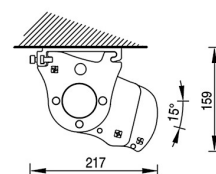

Toldos

Base Lite

Aplicaciones (usos) Balcón y pequeñas fachadas
Instalación: frente / techo

Medida máxima 4,53 m. de línea x 2,60 m. de salida

Base Lite

Base-Lite despiece

Montaje a pared

Montaje a techo 15°

Montaje a pared 75°

Montaje a techo

Componentes:

- Eje de enrollle Rollerbat
- Cofre y soportes en aluminio lacado
- Brazo cinta Balteus Lite

Información básica para el pedido:

- COLORES ALUMINIO:
- COLOR ESTANDAR: blanco + 5 colores: plata ral9006, bronce, negro ral9005, gris medio ral7012 y gris oscuro ral7022
- COLORES HABITUALES (con suplemento): Marfil ral1015, burdeos ral3005, marrón claro ral8014, marrón medio ral8017, marrón oscuro ral8019
- COLORES ESPECIALES – consultar suplemento por Ral especial.

Variables:

CF. Caída Faldilla. **FAL.** Faldilla. **LI.** Línea. **MO.** Motor. **RIB.** Ribete. **SA.** Salida

Confección Ultra Slim incluida en tarifa.

Línea mínima	1,87 m	2,11 m	2,36 m	2,86 m
Para salida	1,60 m	1,85 m	2,10 m	2,60 m
Motorización Somfy sistema IO (Base Lite)				
Caída	1,60 m	1,85 m	2,10 m	2,60 m
Línea 3,00 m	30/17 SUNEA IO			
Línea 4,53 m				