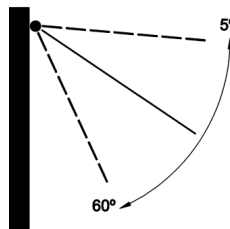

Variables:

CF. Caída Faldilla. **FAL.** Faldilla. **LI.** Línea. **MO.** Motor. **RIB.** Ribete. **SA.** Salida

Confección Ultra Slim incluida en tarifa.

Línea mínima	1,87 m	2,11 m	2,36 m	2,86 m
Para salida	1,60 m	1,85 m	2,10 m	2,60 m
Motorización Somfy sistema IO (Base Lite)				
Caída	1,60 m	1,85 m	2,10 m	2,60 m
Línea 3,00 m	30/17 SUNEA IO			
Línea 4,53 m				