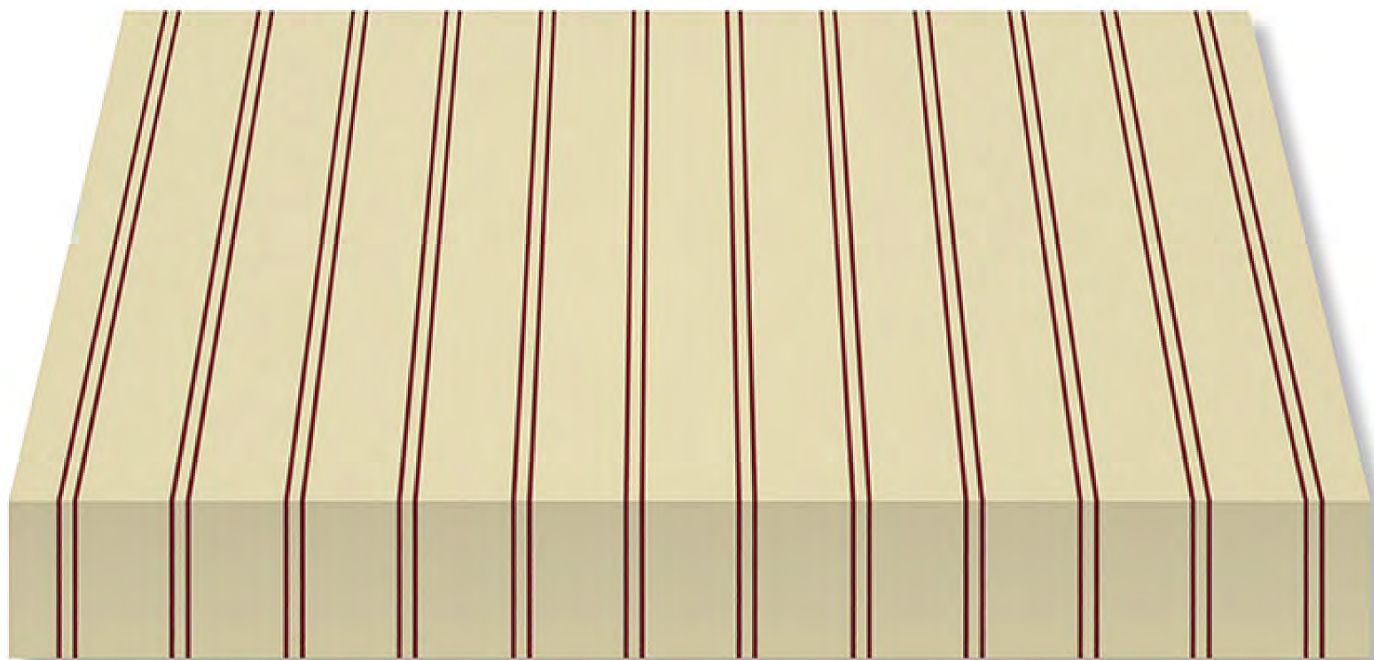

STOLDOS  
**Serrano**  
viste el interior, vive el exterior

**N°LO840**

EQUIVALENCIAS:

R-700 ANTILLA

LONA ACRILICA LISTADA BEIGE-GRANATE  
Rapport: 9,8 cm. Ancho tejido estándar 1,20 mtr.

**LO840**

SERIE: LISTADOS FANTASIA