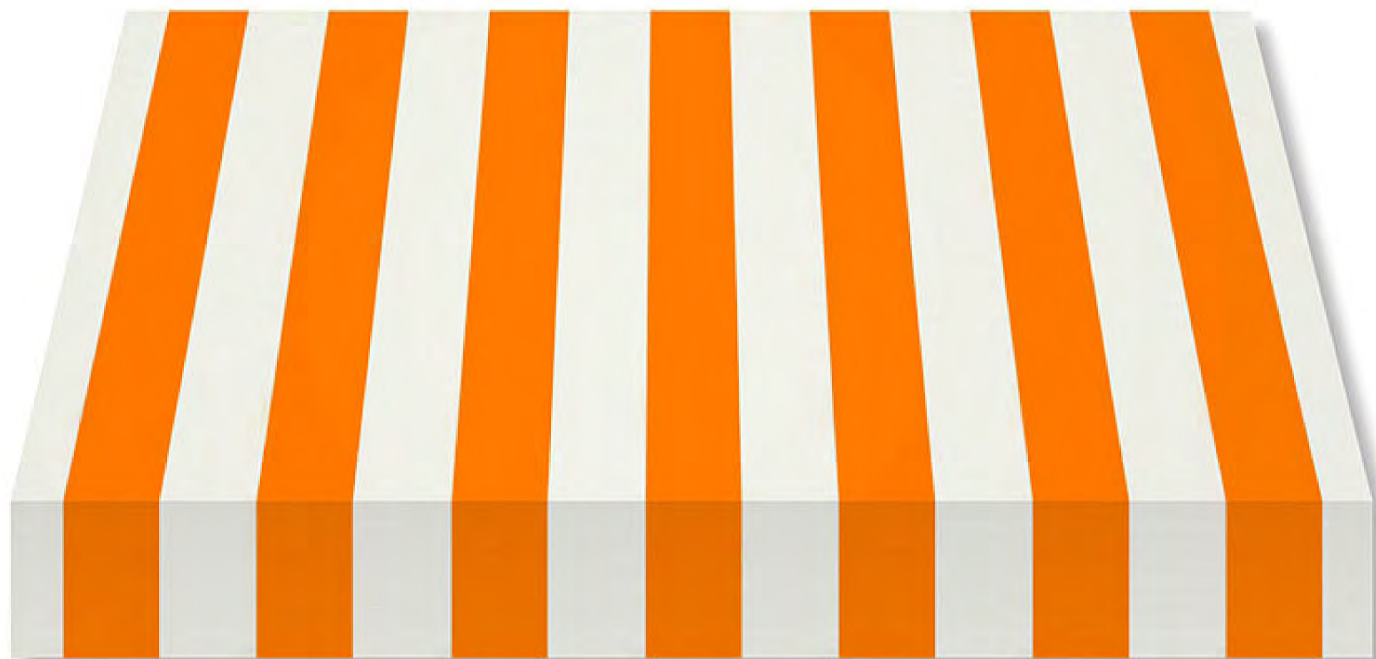

STOLDOS
Serrano
viste el interior, vive el exterior

N°LO854

EQUIVALENCIAS:

2052 NARANJA N