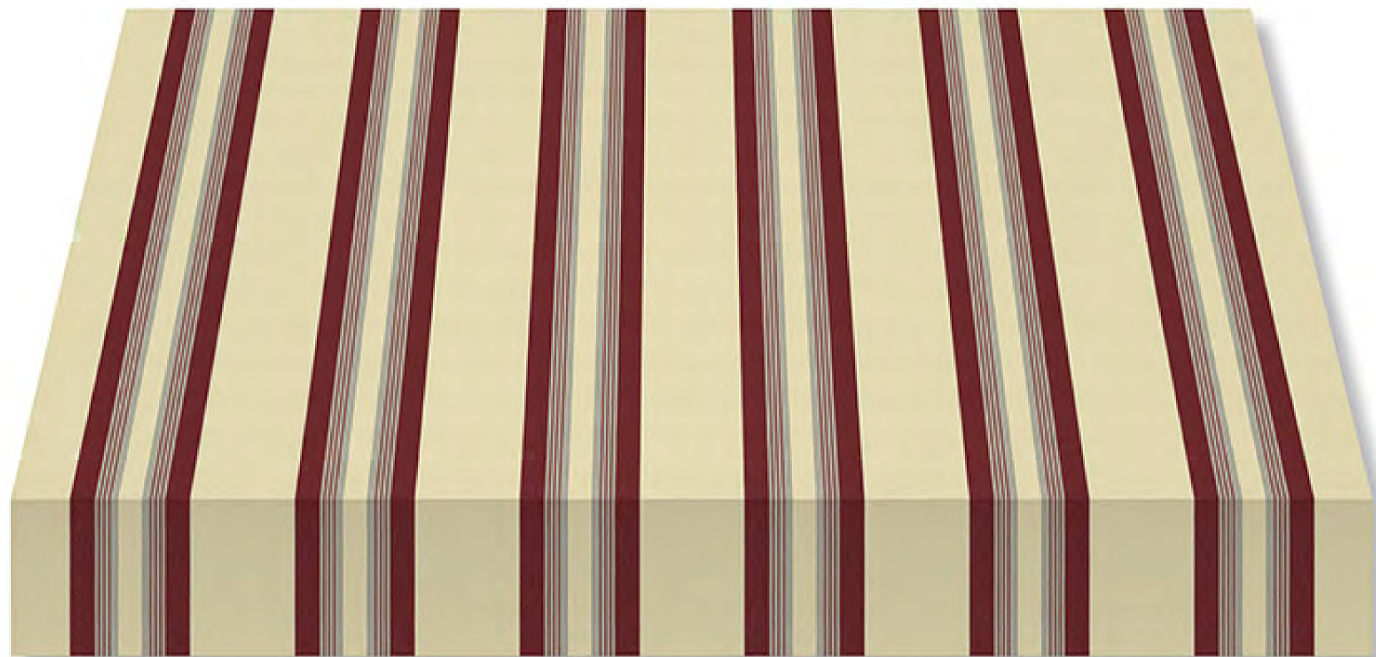

STOLDOS
Serrano
viste el interior, vive el exterior

NºLO671

EQUIVALENCIAS:

R-501 BLANES