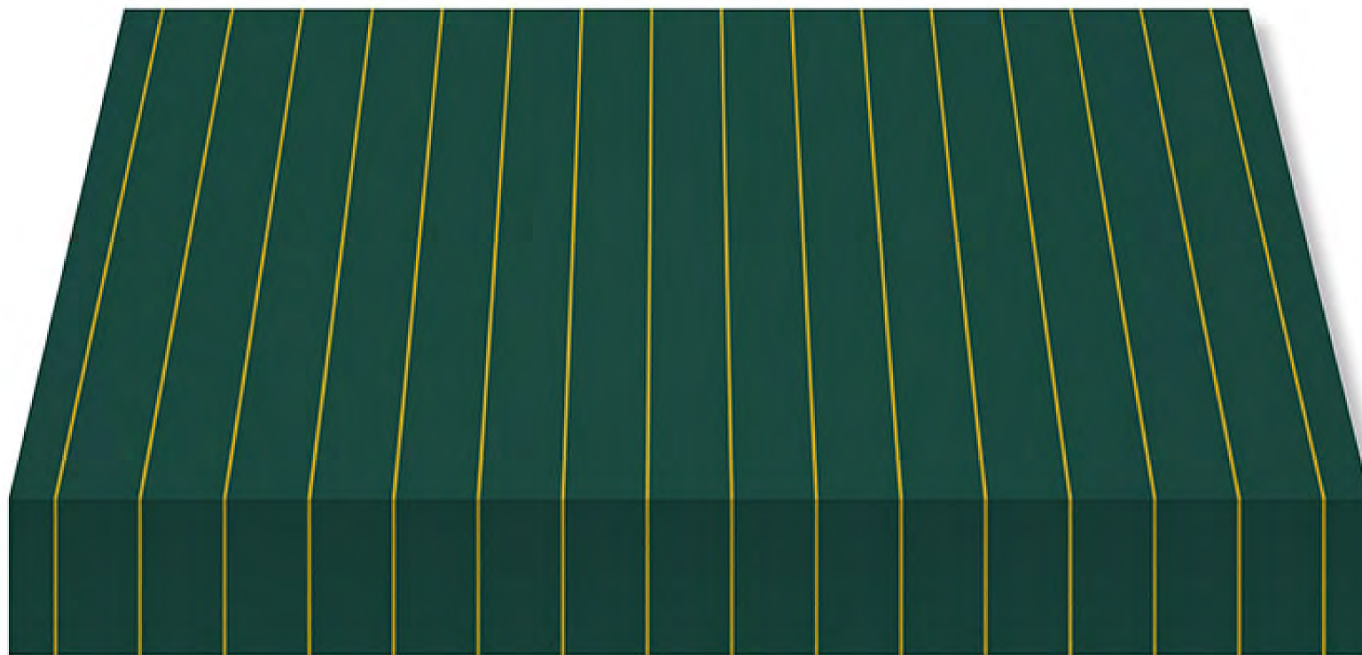

STOLDOS
Serrano
viste el interior, vive el exterior

N°LO621

EQUIVALENCIAS:

DOCRIL 047

R-408 JACA

320082

2231 TAMESIS