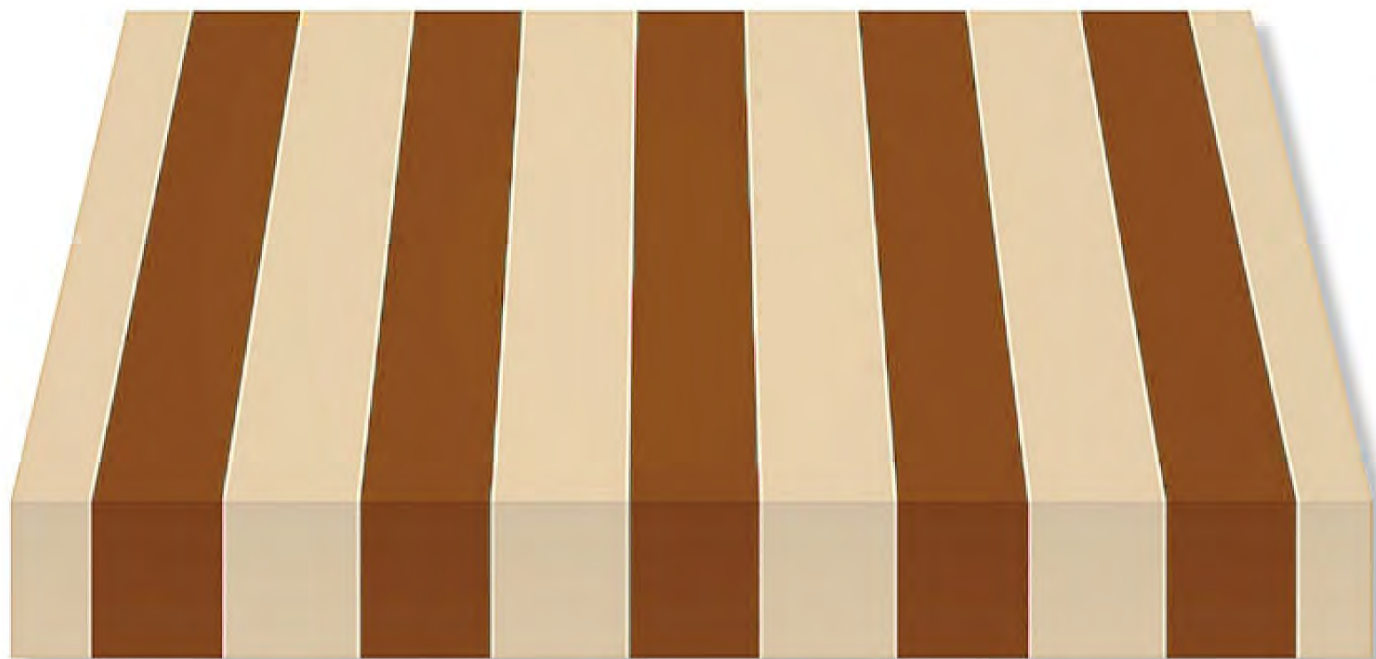

STOLDOS
Serrano
viste el interior, vive el exterior

NºLO612

EQUIVALENCIAS:

DOCRIL 511

320062