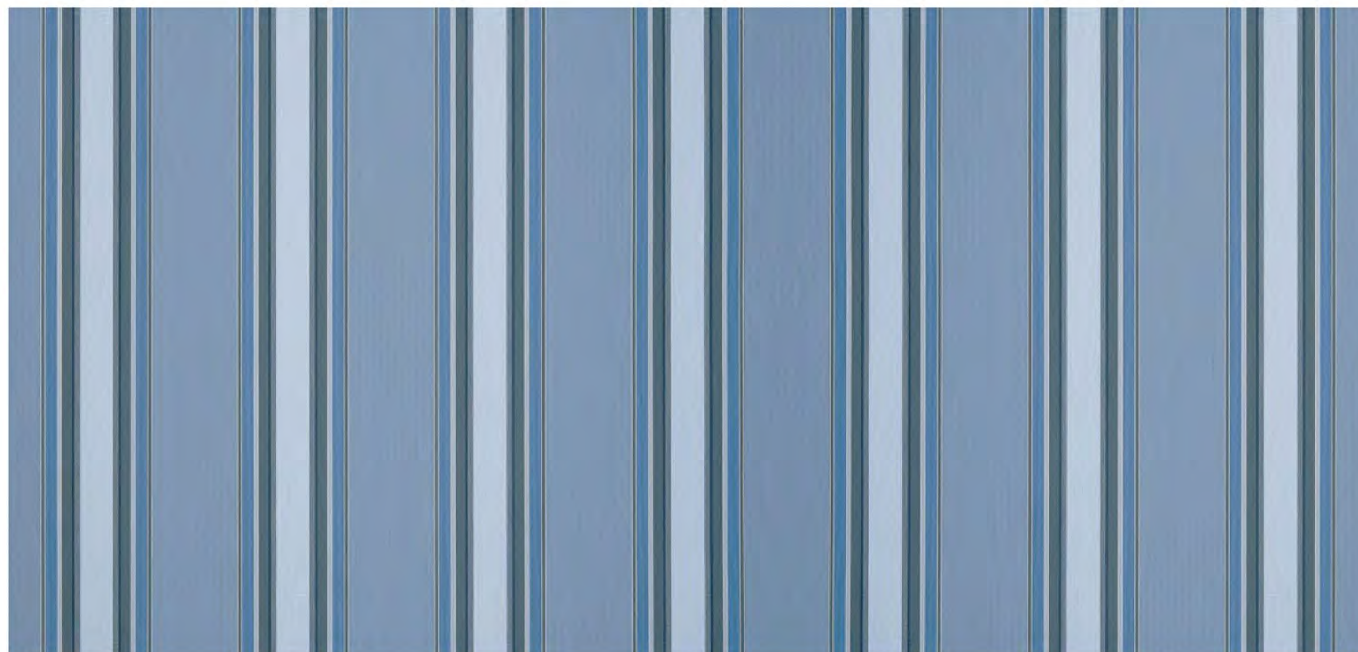

STOLDOS
Serrano
viste el interior, vive el exterior

N°LO228

EQUIVALENCIAS:

7466 CHICAGO