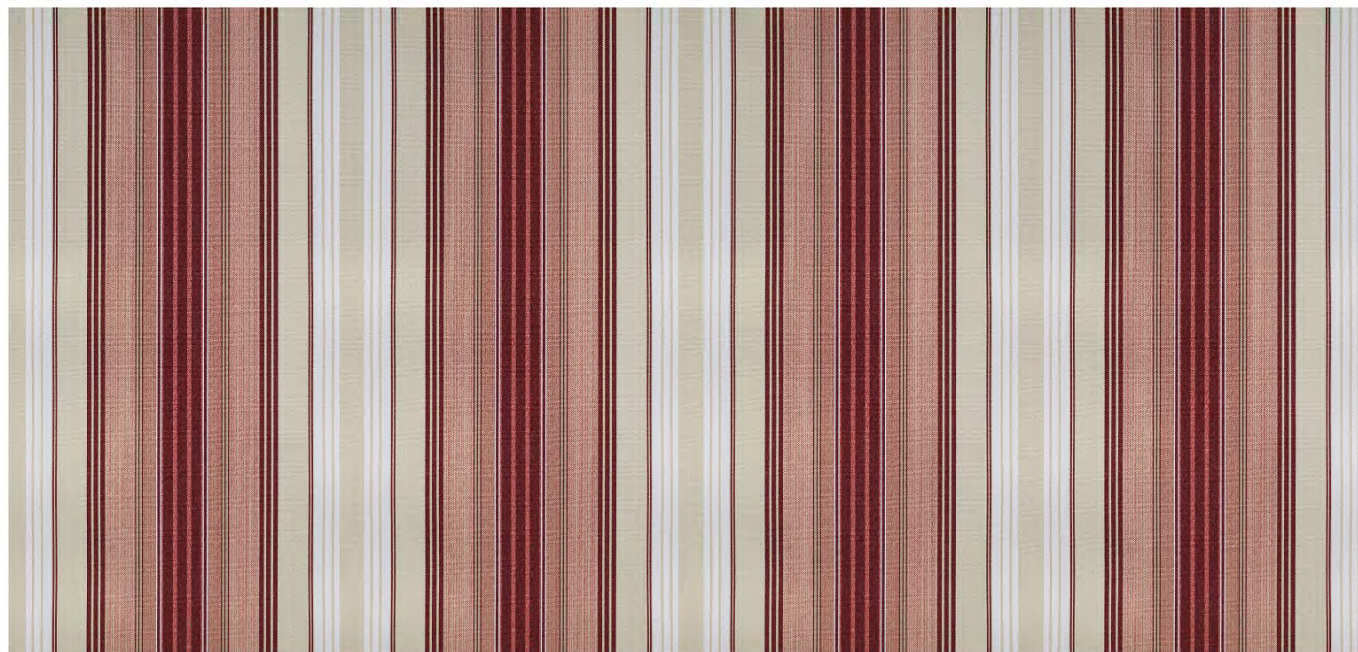

STOLDOS
Serrano
viste el interior, vive el exterior

NºLO645

EQUIVALENCIAS:

5011/11