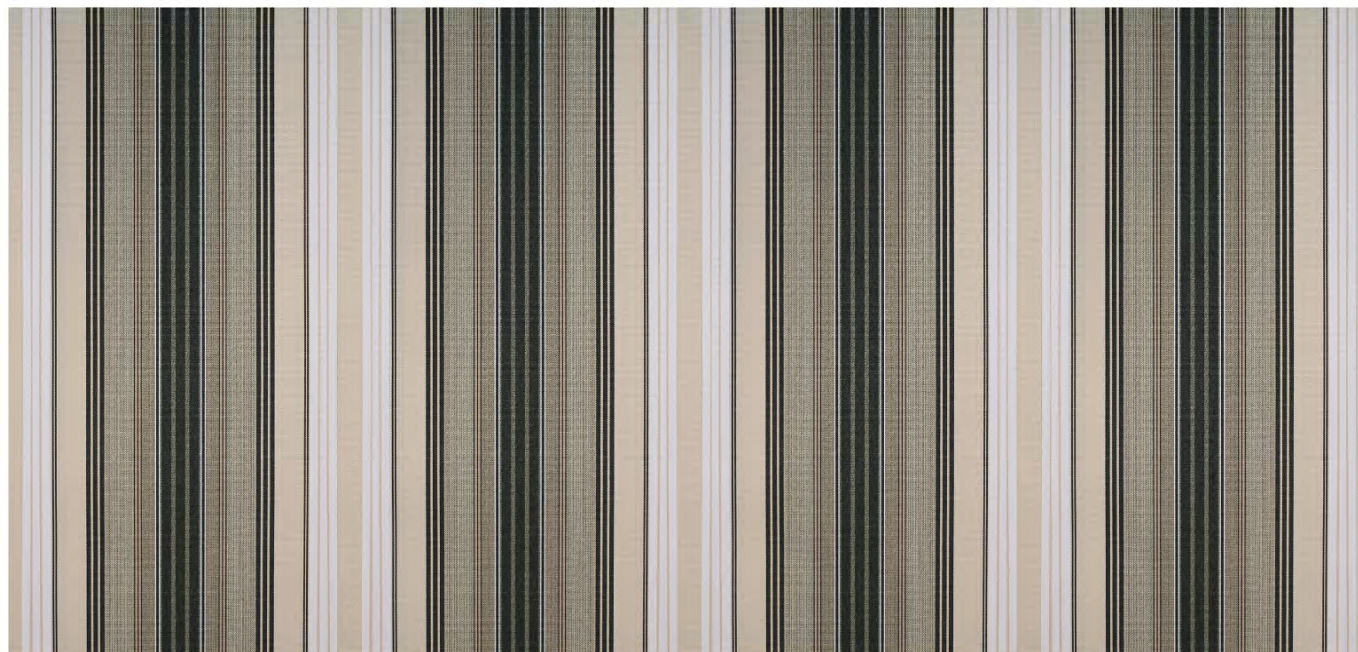

STOLDOS
Serrano
viste el interior, vive el exterior

NºLO682

EQUIVALENCIAS:

5011/7