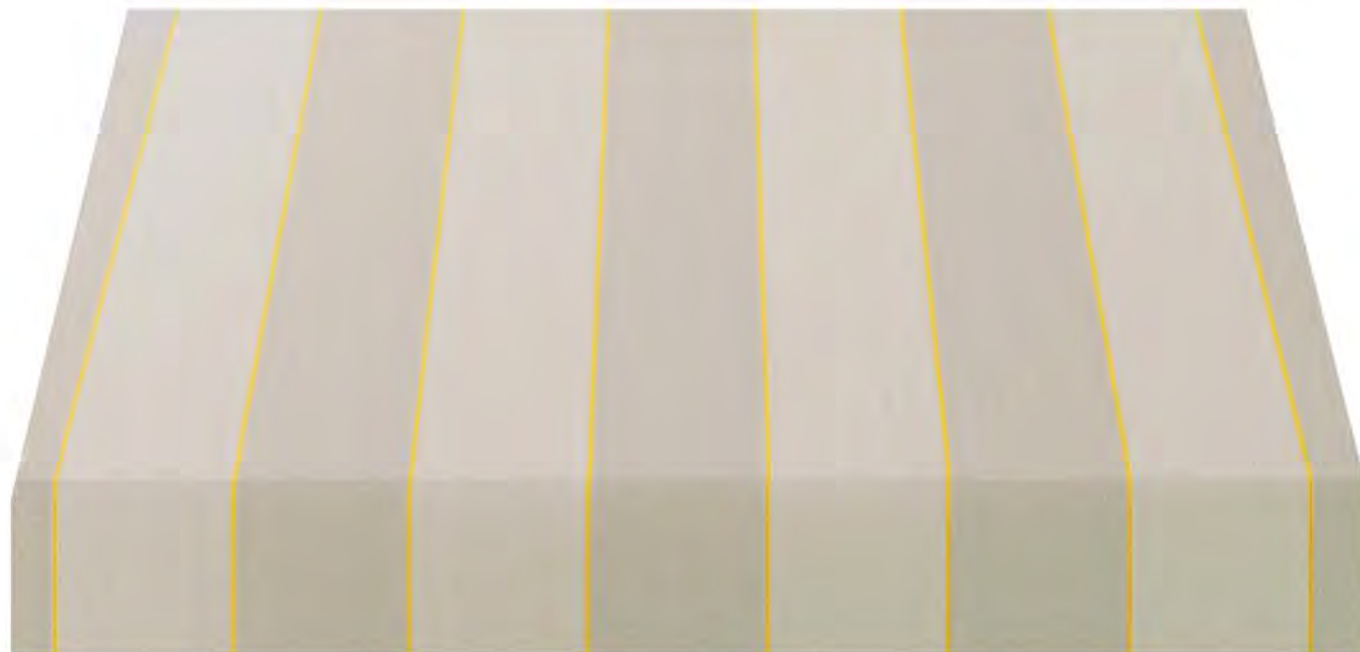

STOLDOS
Serrano
viste el interior, vive el exterior

N°LO834

EQUIVALENCIAS:

R-431 PUIGMAL

2176 NEVADA