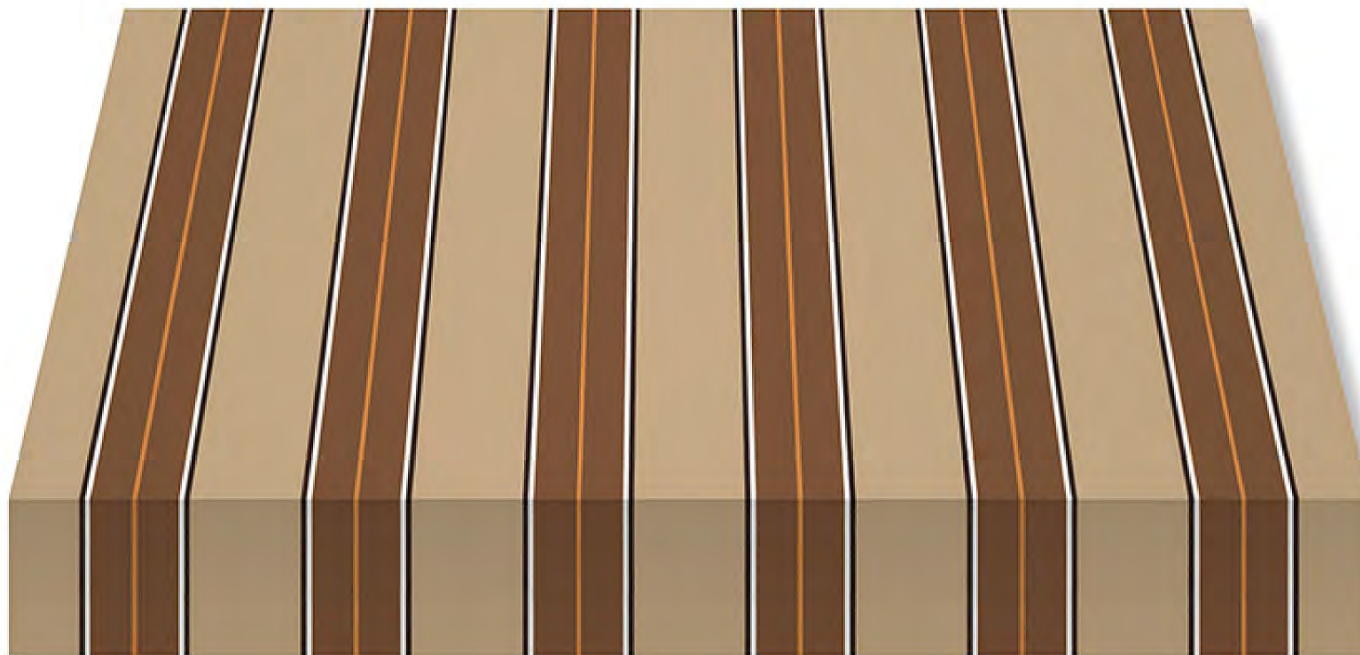

STOLDOS
Serrano
viste el interior, vive el exterior

NºLO652

EQUIVALENCIAS:

R-708 LORCA

320070

LONA ACRILICA LISTADA BEIGE-MARRON

Rapport: 19,5 cm. Ancho tejido estándar 1,20 mtr.

LO652

SERIE: LISTADOS FANTASIA

GAMA G3: MARRONES