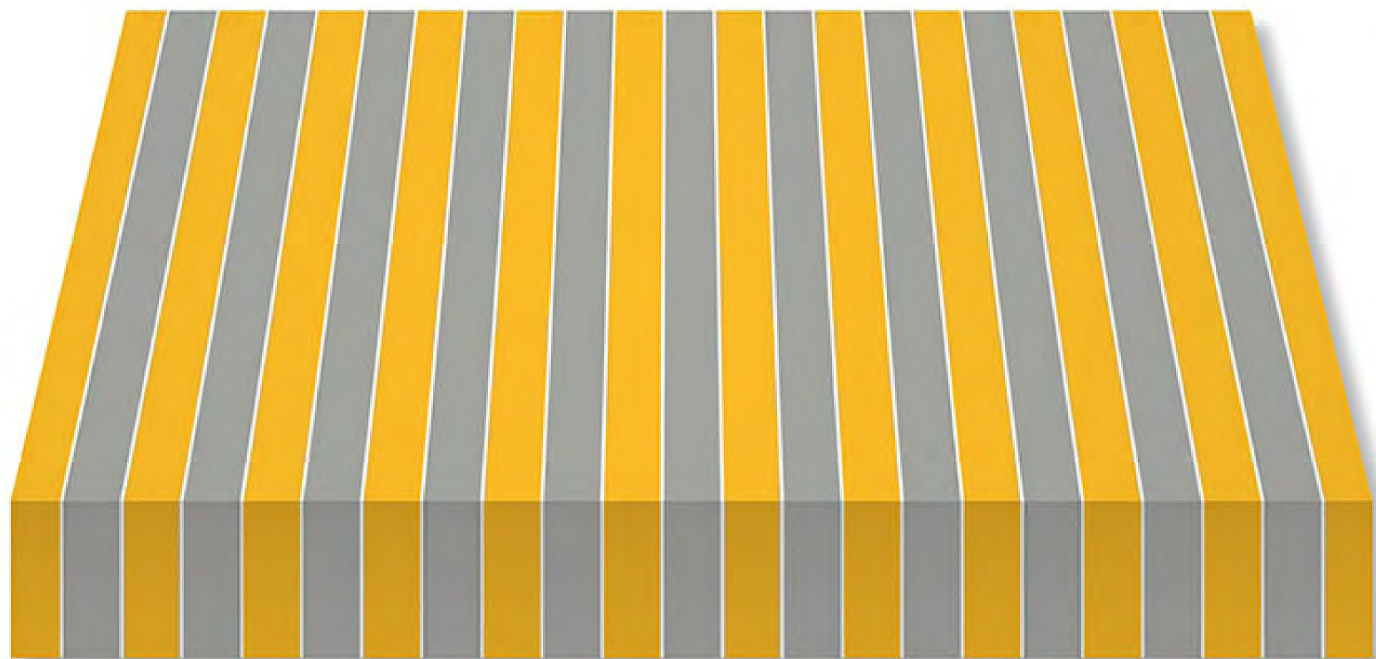

STOLDOS
Serrano
viste el interior, vive el exterior

NºLO633

EQUIVALENCIAS:

R-412 MOTRIL

320078

2154 MONACO