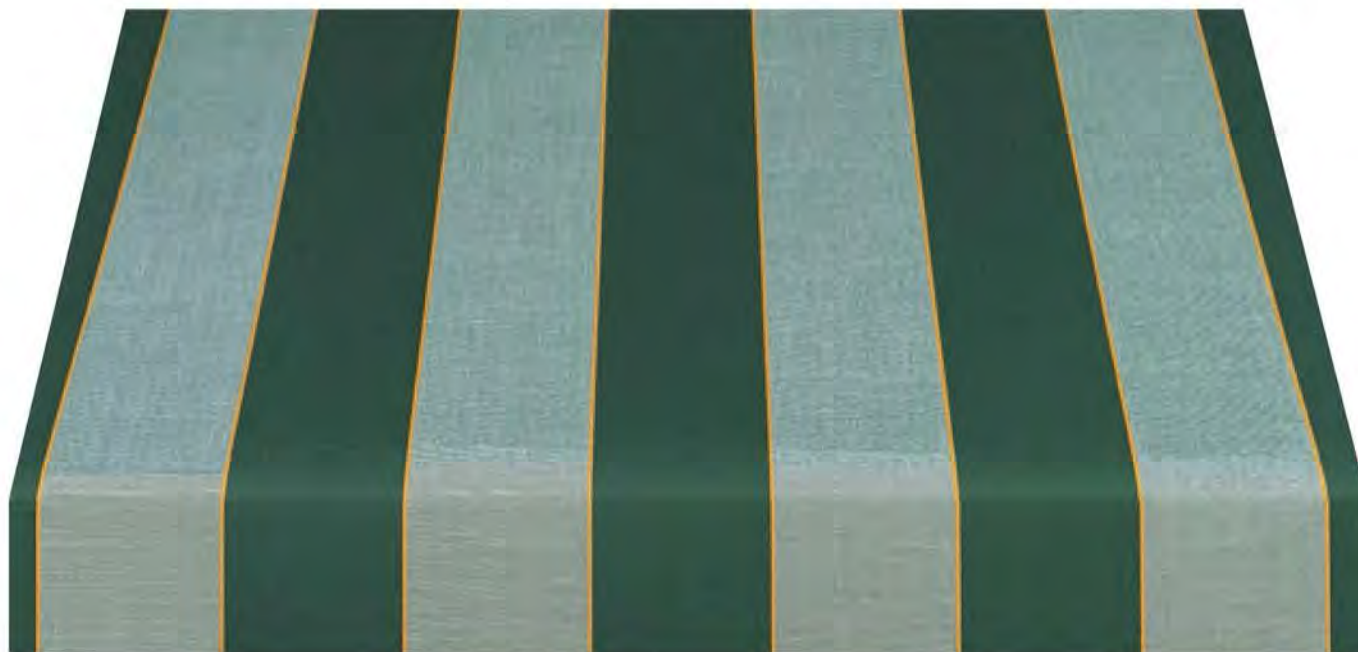

STOLDOS
Serrano
viste el interior, vive el exterior

NºLO676

EQUIVALENCIAS:

2061 CANADA