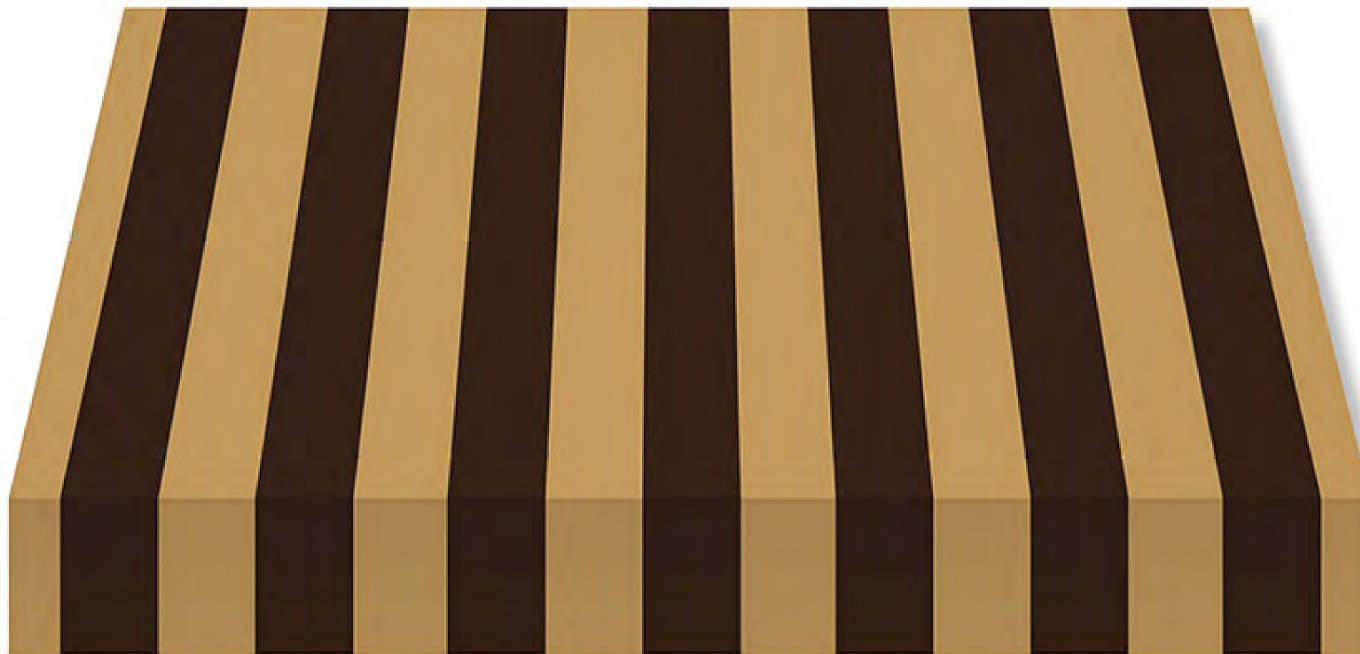

STOLDOS  
**Serrano**  
viste el interior, vive el exterior

**N°LO840**

EQUIVALENCIAS:

R-700 ANTILLA

LONA ACRILICA LISTADA BEIGE-GRANATE  
Rapport: 9,8 cm. Ancho tejido estándar 1,20 mtr.

**LO840**

SERIE: LISTADOS FANTASIA

LONA ACRILICA LISTADA MARRON-BEIGE

Rapport: 16,2 cm. Ancho tejido estándar 1,20 mtr.

SERIE: LISTADOS FANTASIA

**LO607**

GAMA G3: MARRONES

**STOLDOS**  
**Serrano**  
 viste el interior, vive el exterior

**N°LO610**