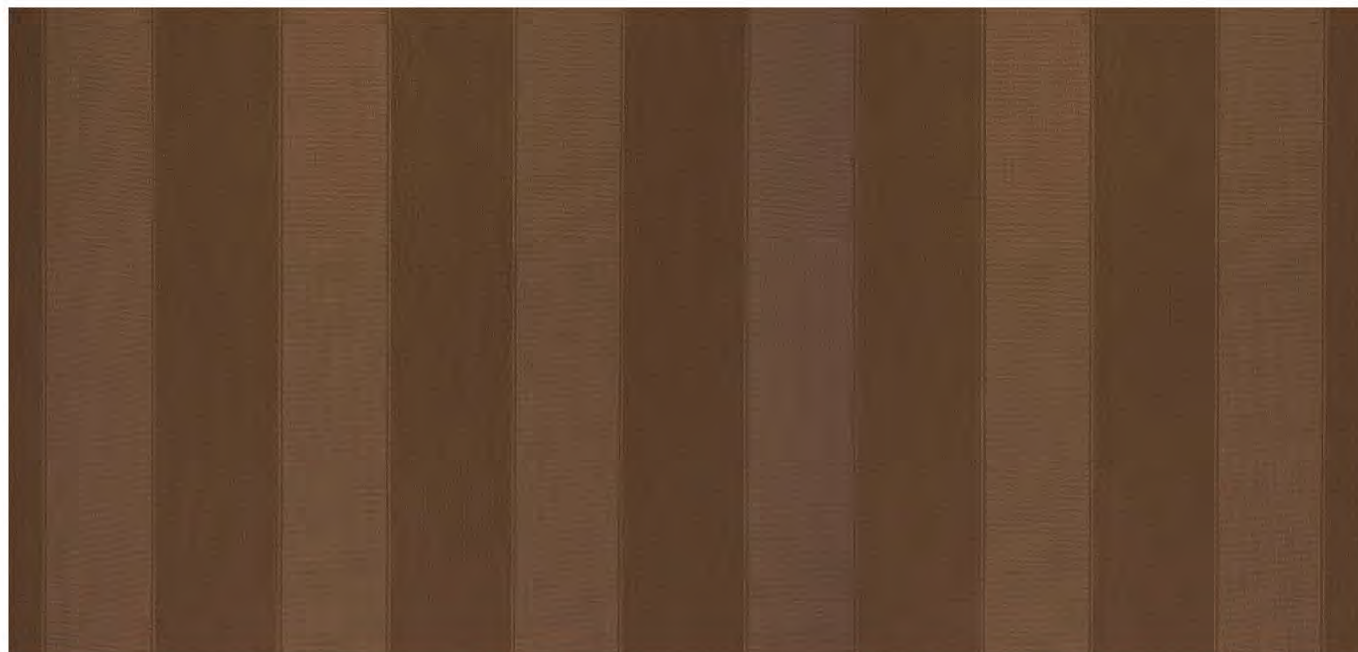

STOLDOS
Serrano
viste el interior, vive el exterior

N°LO280

EQUIVALENCIAS:

DOCRIL 228