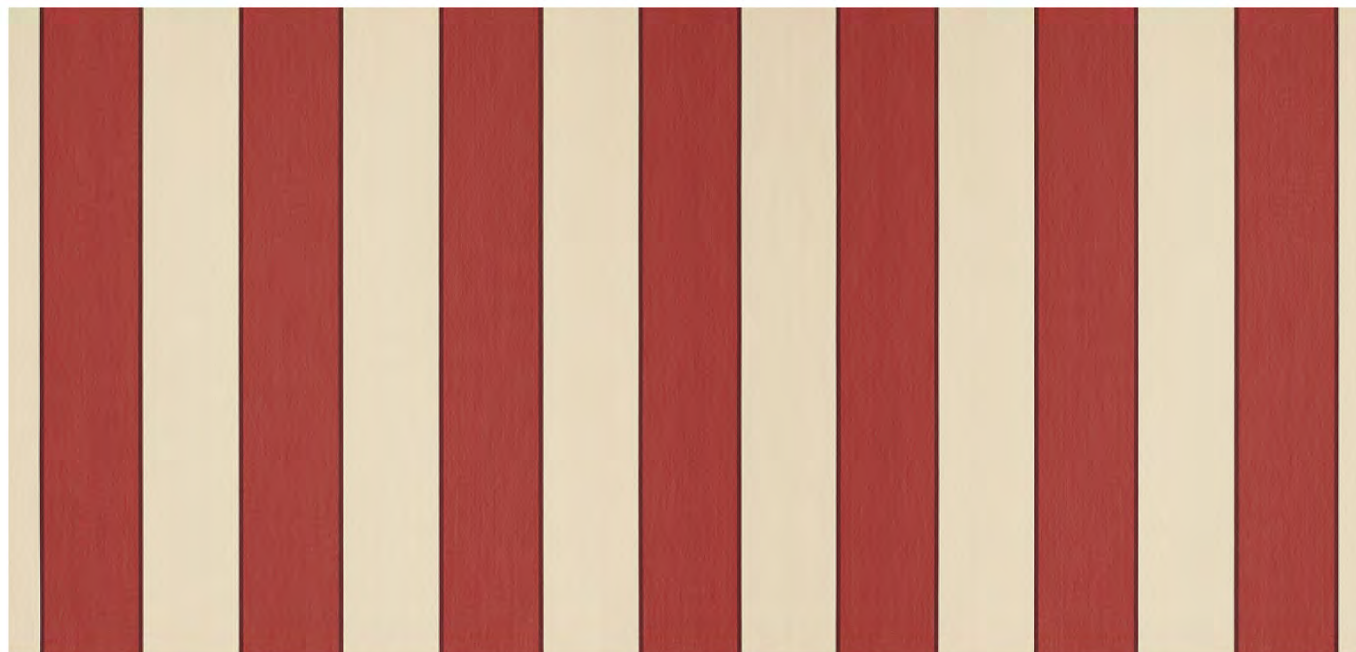

STOLDOS
Serrano
viste el interior, vive el exterior

N°LO824

EQUIVALENCIAS:

8211 SIENNE