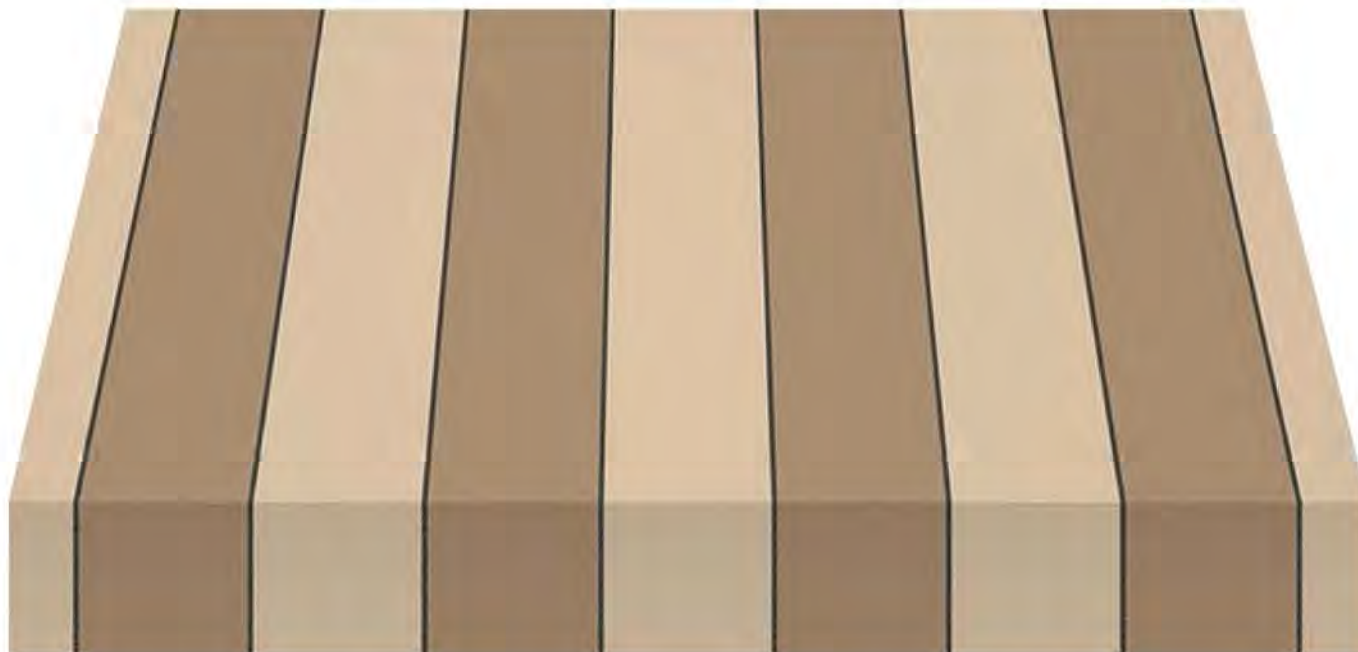

STOLDOS  
**Serrano**  
viste el interior, vive el exterior

**N°LO840**

EQUIVALENCIAS:

R-700 ANTILLA

LONA ACRILICA LISTADA BEIGE-GRANATE  
Rapport: 9,8 cm. Ancho tejido estándar 1,20 mtr.

**LO840**

SERIE: LISTADOS FANTASIA

**N°LO181**

EQUIVALENCIAS:

DOCRIL 646

LONA ACRILICA LISTADA MARRON-MARRON  
Rapport: 40 cm. Ancho tejido estándar 1,20 mtr.

**LO181**

SERIE: LISTADOS FANTASIA

GAMA G3: MARRONES

**STOLDOS**  
**Serrano**  
viste el interior, vive el exterior