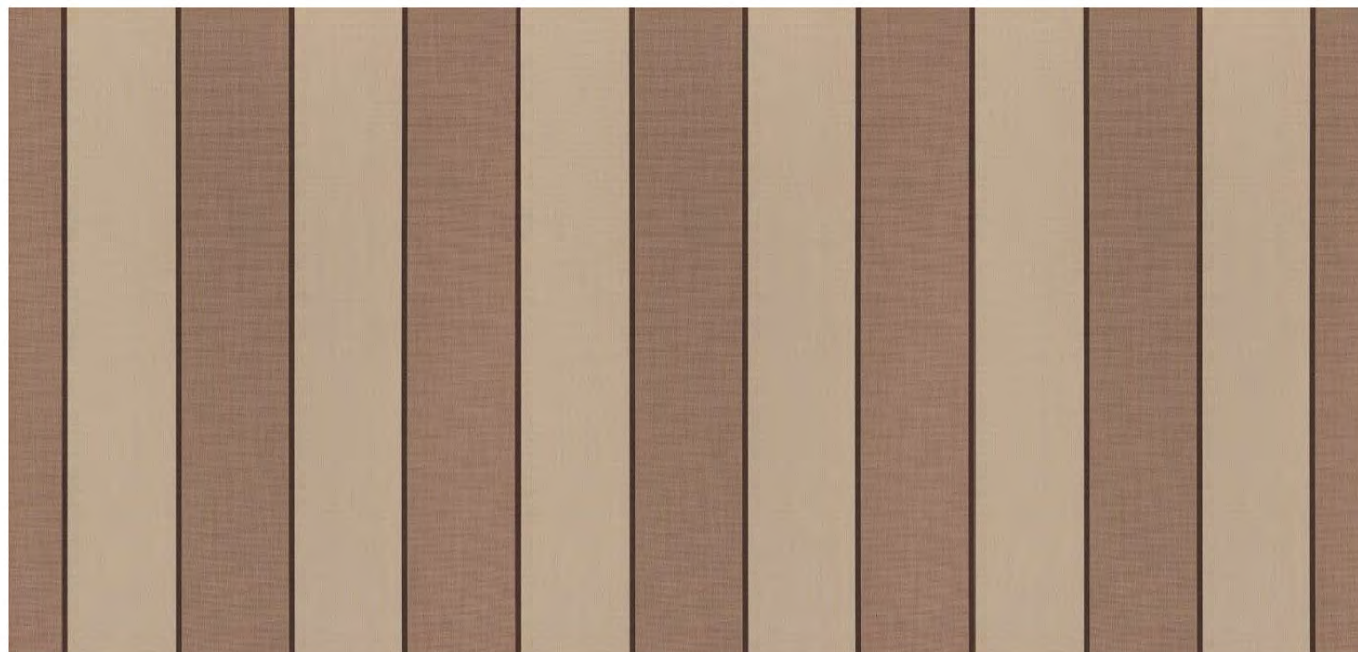

SA 2220

LONA ACRILICA LISTADA BEIGE-NARANJA  
Rapport: 22 cm. Ancho tejido estándar 1,20 mtr.

**LO629**

SERIE: LISTADOS FANTASIA

GAMA G3: MARRONES

**STOLDOS**  
**Serrano**  
viste el interior, vive el exterior