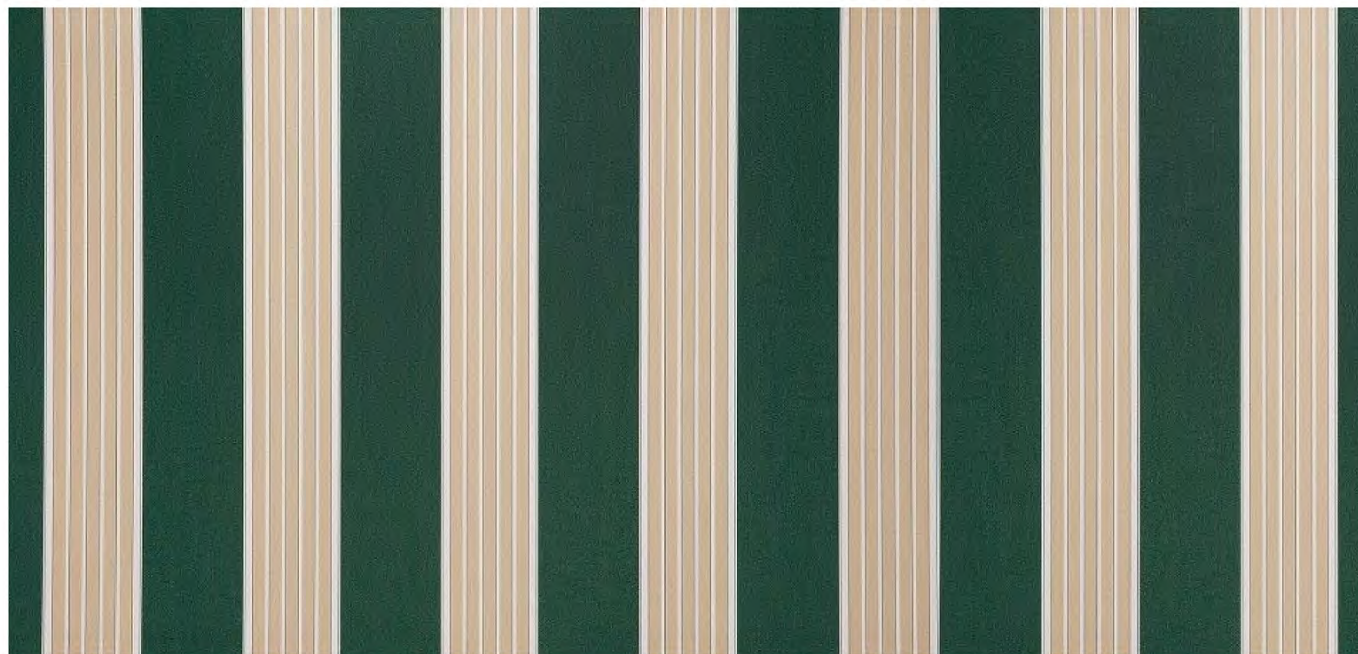

STOLDOS
Serrano
viste el interior, vive el exterior

N°LO804

EQUIVALENCIAS:

DOCRIL 362