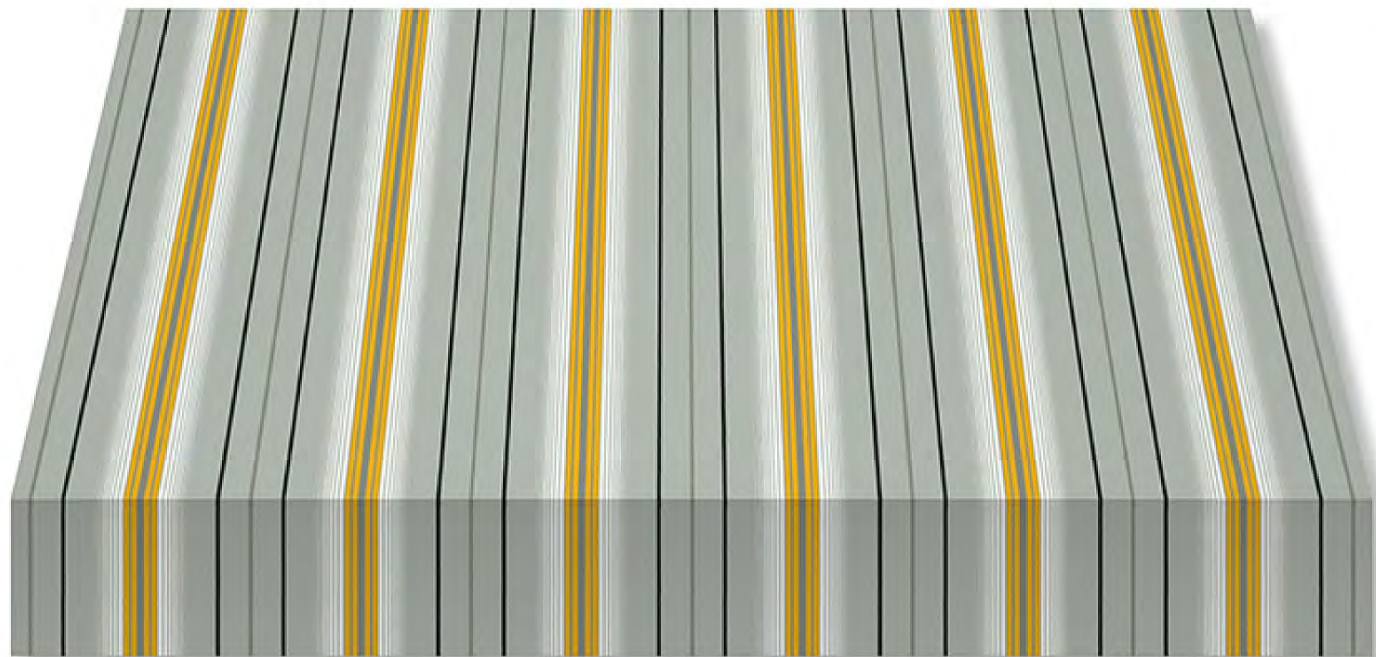

STOLDOS
Serrano
viste el interior, vive el exterior

NºLO643

EQUIVALENCIAS:

R-419 RONDA