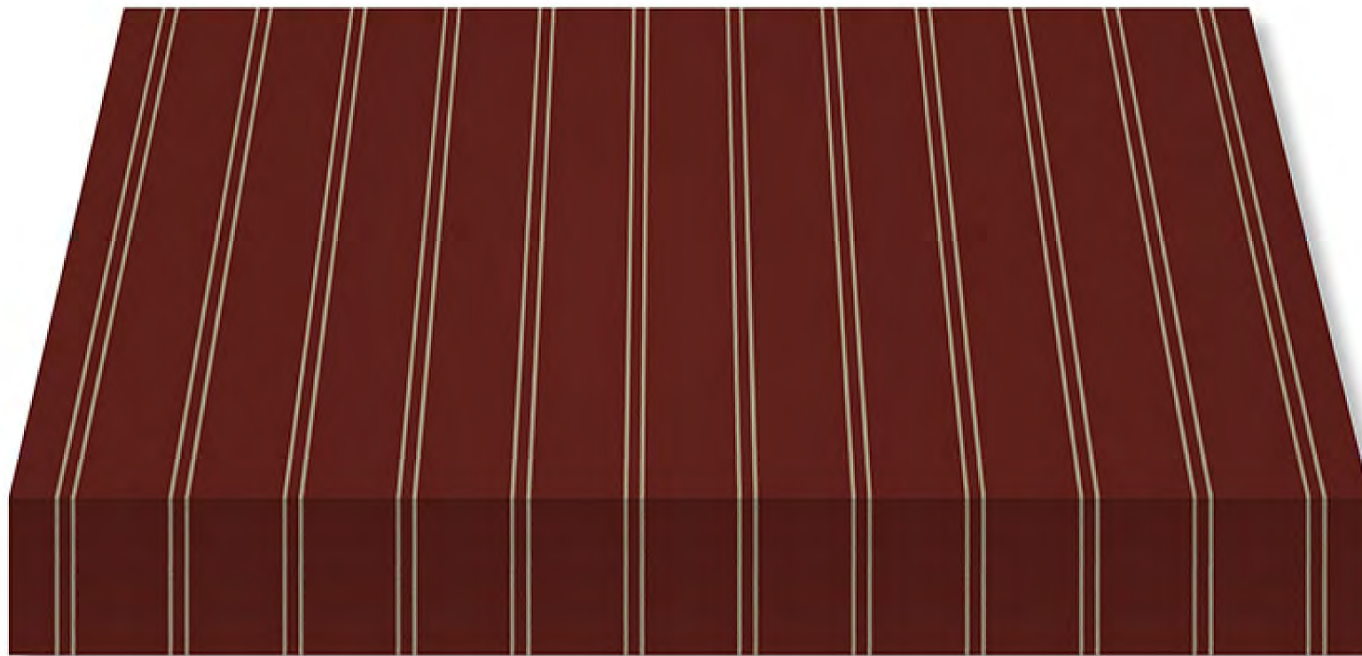

STOLDOS  
**Serrano**  
viste el interior, vive el exterior

**N°LO841**

EQUIVALENCIAS:

R-701 YECLA

LONA ACRILICA LISTADA GRANATE-BEIGE  
Rapport: 9,8 cm. Ancho tejido estándar 1,20 mtr.

**LO841**

SERIE: LISTADOS FANTASIA